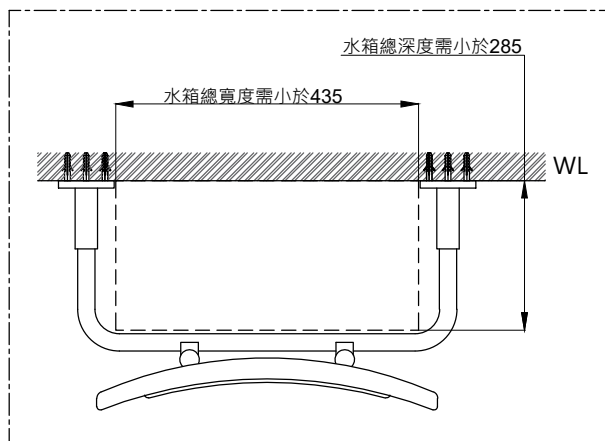

注意事項：

1. 請勿使用酸、鹼清潔劑清潔產品。
2. 產品顏色及樣式均以實品為準，若有更改，恕不另行通知。
3. 本公司保留一切有關產品修改或改進產品材料、品質、規格與停產等之權利。

馬桶水箱尺寸示意圖

螺絲共6支

ovo 京典衛浴

最後修改日期	2024年01月10日	製圖	Yuan	比例	1:10	品名	可調式馬桶靠墊
備註		審核	Robin	單位	mm	型號	AK0028