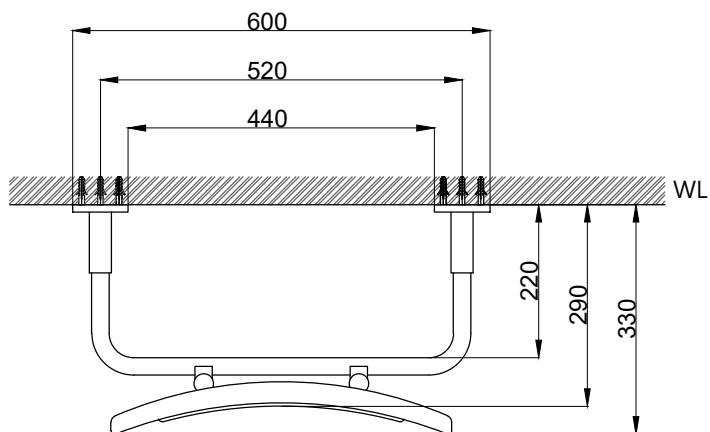

注意事項：

1. 請勿使用酸、鹼清潔劑清潔產品。
2. 產品顏色及樣式均以實品為準，若有更改，恕不另行通知。
3. 本公司保留一切有關產品修改或改進產品材料、品質、規格與停產等之權利。

馬桶水箱尺寸示意圖

螺絲共6支

ovo 京典衛浴

最後修改日期	2024年01月10日	製圖	Yuan	比例	1:10	品名	可調式馬桶靠墊
備註		審核	Robin	單位	mm	型號	AK0028