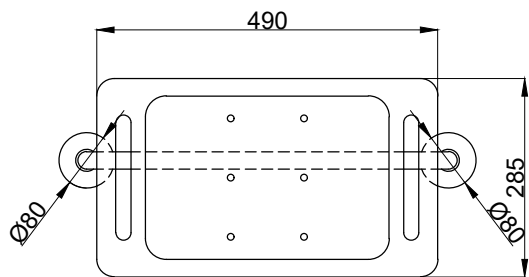

注意事項：

1. 請勿使用酸、鹼清潔劑清潔產品。
2. 產品顏色及樣式均以實品為準，若有更改，恕不另行通知。
3. 本公司保留一切有關產品修改或改進產品材料、品質、規格與停產等之權利。

馬桶水箱尺寸示意圖

螺絲共6支

ovo 京典衛浴

最後修改日期	2024年01月10日	製圖	Yuan	比例	1:10	品名	可調式馬桶靠墊
備註		審核	Robin	單位	mm	型號	AK0028