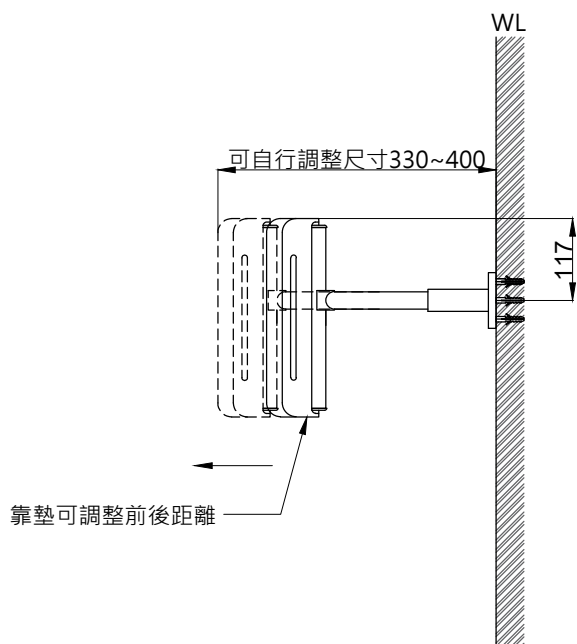

注意事項：

1. 請勿使用酸、鹼清潔劑清潔產品。
2. 產品顏色及樣式均以實品為準，若有更改，恕不另行通知。
3. 本公司保留一切有關產品修改或改進產品材料、品質、規格與停產等之權利。

馬桶水箱尺寸示意圖

螺絲共6支

ovo 京典衛浴

最後修改日期	2024年01月10日	製圖	Yuan	比例	1:10	品名	可調式馬桶靠墊
備註		審核	Robin	單位	mm	型號	AK0028