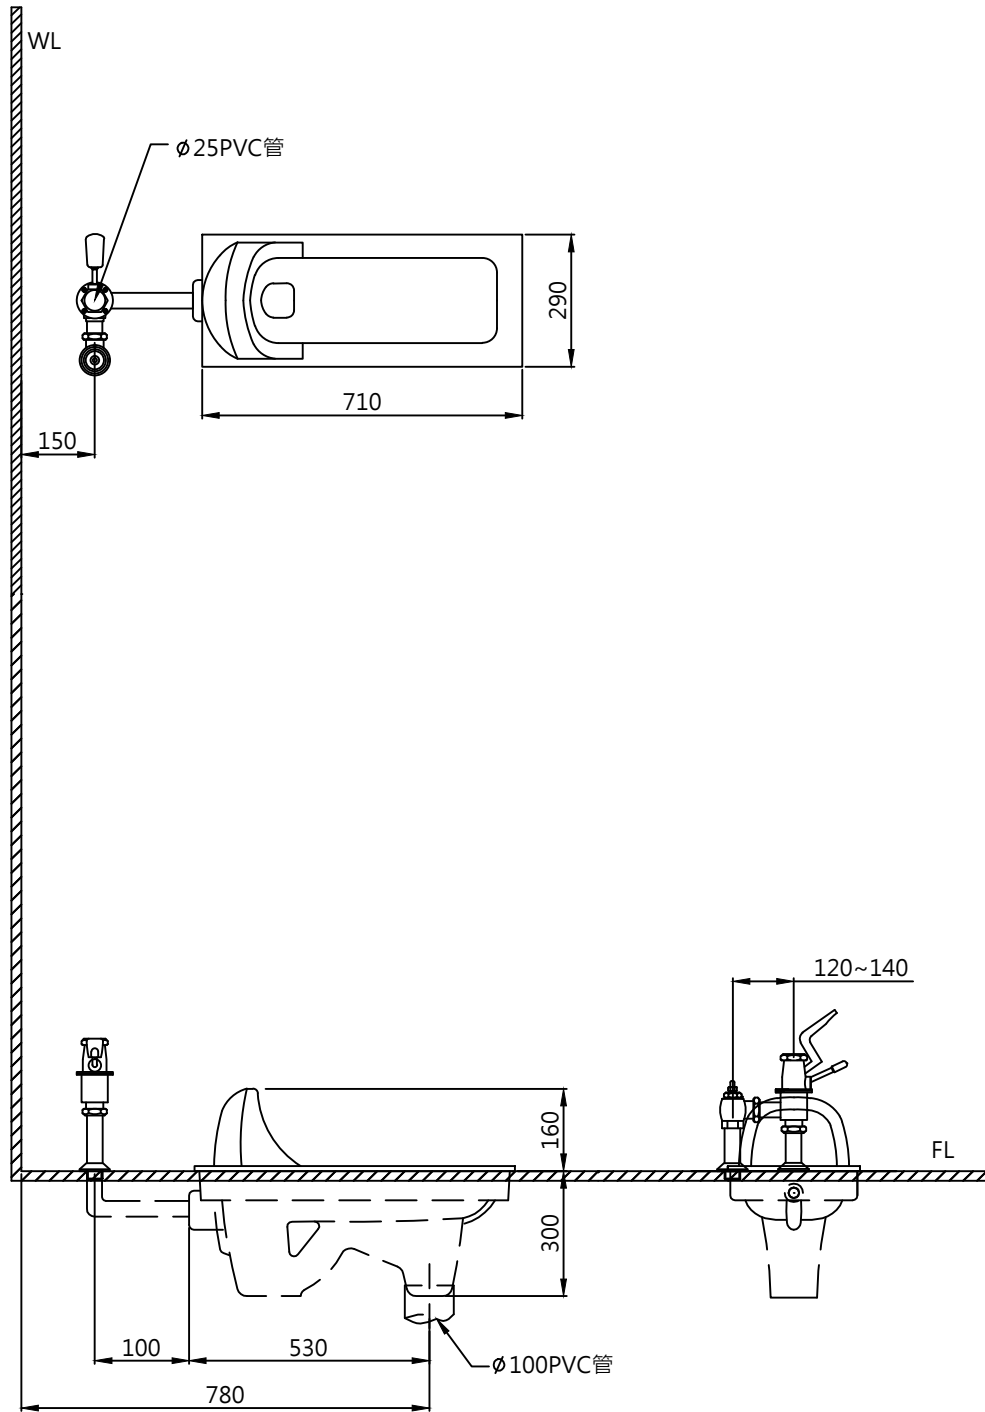

注意事項：

1. 適用水壓範圍為 1~4kgf / cm²。
2. 依 CNS 國家標準瓷器尺寸許可差為正負 5%。最大不超過 2.5cm。
3. 產品顏色及樣式均以實品為準。若有更改，恕不另行通知。
4. 本公司保留一切有關產品修改或改進產品材料、品質、規格與停產等之權利。

ovo 京典衛浴

最後修改日期	2019年08月28日	製圖	Robin	比例	1:10	品名	加長型蹲式馬桶+二段式腳踏沖水閥
備註		審核	Chia	單位	mm	型號	C0018+CP0005