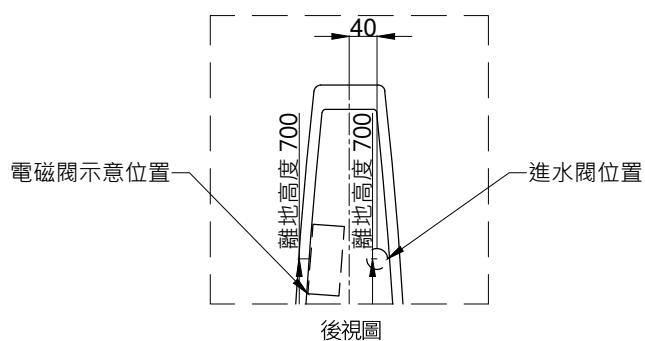

注意事項：

1. 適用水壓範圍為 0.7~5kgf / cm<sup>2</sup>。
2. 依 CNS 國家標準瓷器尺寸許可差為正負 5%，最大不超過 2.5cm。
3. 產品顏色及樣式均以實品為準，若有更改，恕不另行通知。
4. 本公司保留一切有關產品修改或改進產品材料、品質、規格與停產等之權利。

請於產品送達現場後再進行鑽孔和預埋動作，避免尺寸有些許誤差  
( )內為建議尺寸

感應沖水閥型號：AT0018

**ovo** 京典衛浴

最後修改日期 2023年07月28日

製圖 Yuan

比例 1:10

品名 感應型壁掛便斗組

備註

審核 Robin

單位 mm

型號 U613A