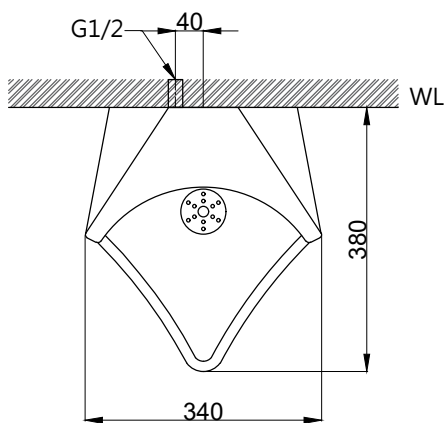

注意事項：

1. 適用水壓範圍為 0.7~5kgf / cm<sup>2</sup>。
2. 依 CNS 國家標準瓷器尺寸許可差為正負 5%，最大不超過 2.5cm。
3. 產品顏色及樣式均以實品為準，若有更改，恕不另行通知。
4. 本公司保留一切有關產品修改或改進產品材料、品質、規格與停產等之權利。

請於產品送達現場後再進行鑽孔和預埋動作，避免尺寸有些許誤差  
( )內為建議尺寸

感應沖水閥型號：AT0018

**ovo** 京典衛浴

最後修改日期 2023年07月28日

製圖 Yuan

比例 1:10

品名 感應型壁掛便斗組

備註

審核 Robin

單位 mm