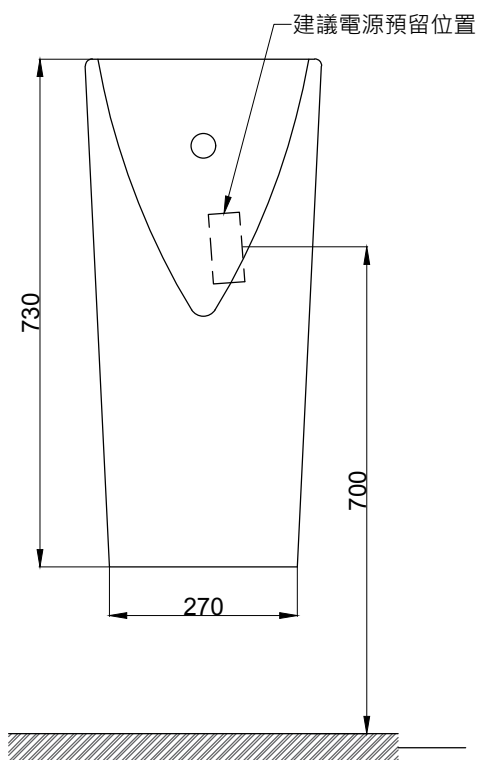

注意事項：

1. 適用水壓範圍為 0.7~5kgf / cm<sup>2</sup>。
2. 依 CNS 國家標準瓷器尺寸許可差為正負 5%，最大不超過 2.5cm。
3. 產品顏色及樣式均以實品為準，若有更改，恕不另行通知。
4. 本公司保留一切有關產品修改或改進產品材料、品質、規格與停產等之權利。

請於產品送達現場後再進行鑽孔和預埋動作，避免尺寸有些許誤差  
( )內為建議尺寸

感應沖水閥型號：AT0018

**ovo** 京典衛浴

最後修改日期 2023年07月28日

製圖 Yuan

比例 1:10

品名 感應型壁掛便斗組

備註

審核 Robin

單位 mm