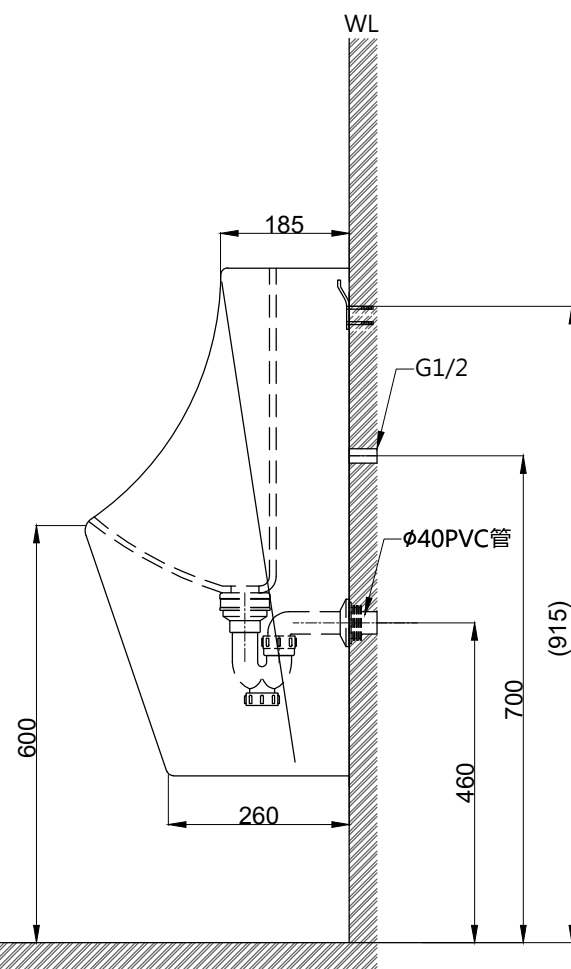

注意事項：

1. 適用水壓範圍為 0.7~5kgf / cm<sup>2</sup>。
2. 依 CNS 國家標準瓷器尺寸許可差為正負 5%，最大不超過 2.5cm。
3. 產品顏色及樣式均以實品為準，若有更改，恕不另行通知。
4. 本公司保留一切有關產品修改或改進產品材料、品質、規格與停產等之權利。

請於產品送達現場後再進行鑽孔和預埋動作，避免尺寸有些許誤差  
( )內為建議尺寸

感應沖水閥型號：AT0018

**ovo** 京典衛浴

最後修改日期 2023年07月28日

製圖 Yuan

比例 1:10

品名 感應型壁掛便斗組

備註

審核 Robin

單位 mm

型號 U613A