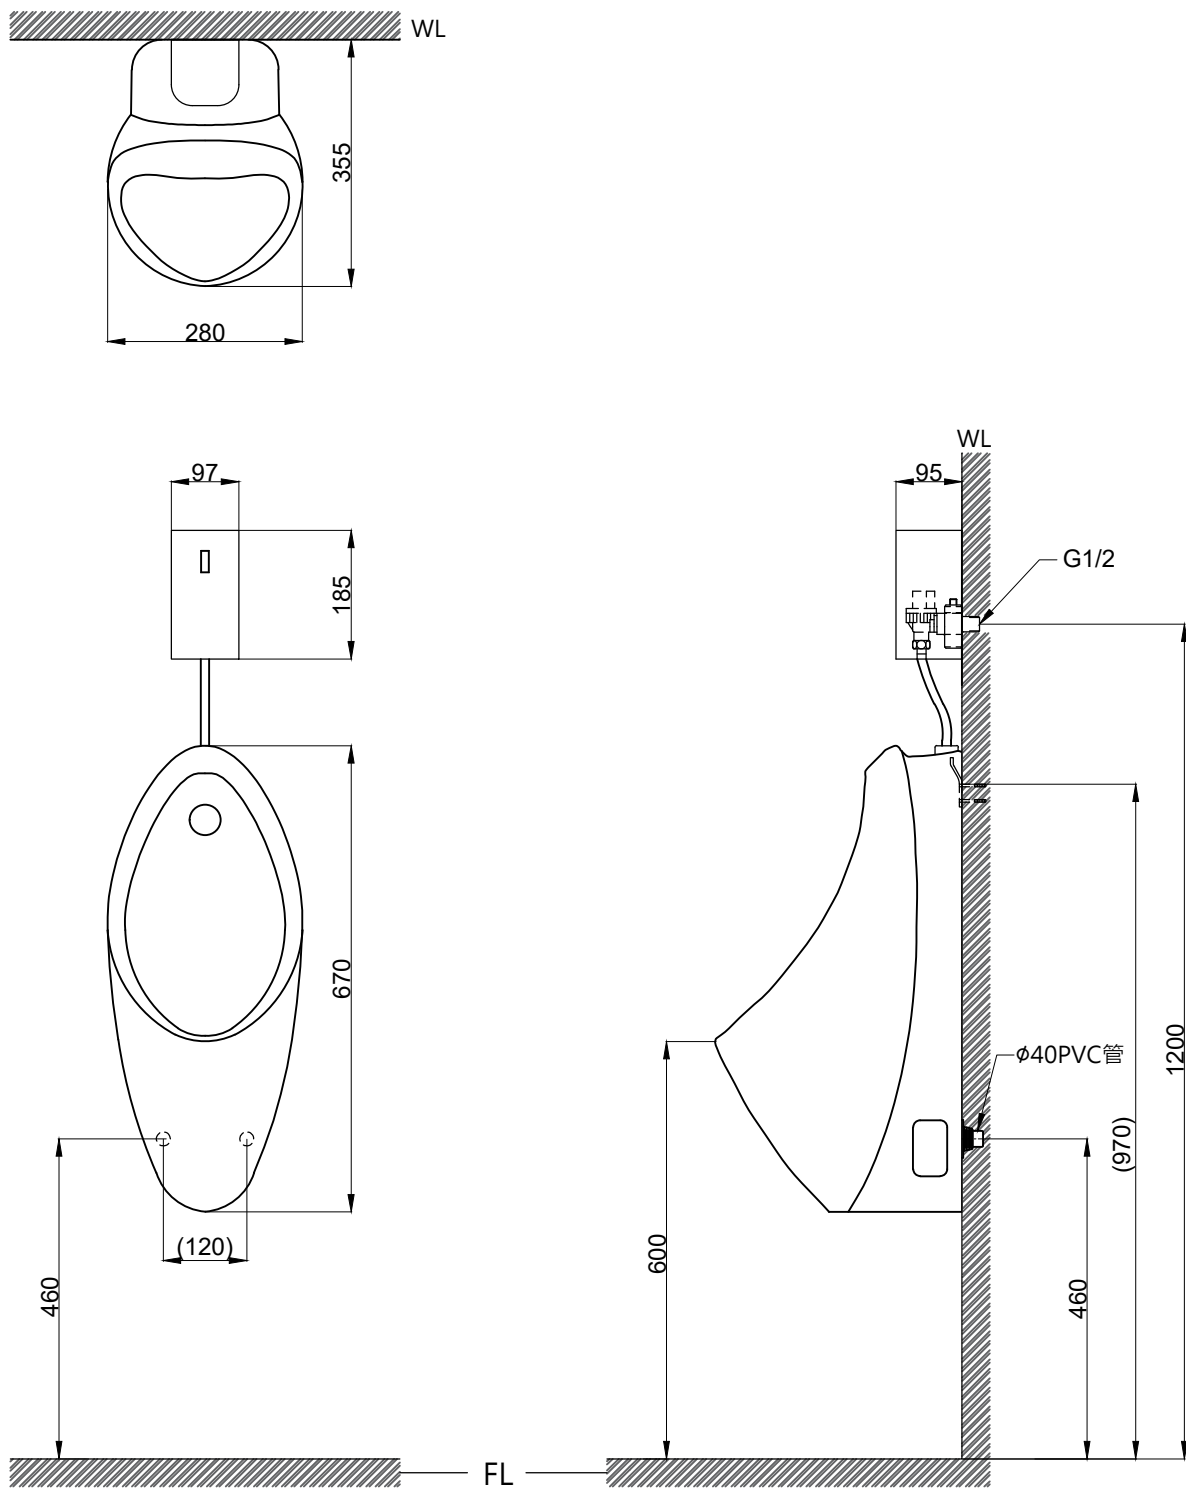

注意事項：

1. 適用水壓範圍為 0.7~5kgf/cm²。
2. 依 CNS 國家標準瓷器尺寸許可差為正負 5%，最大不超過 2.5cm。
3. 產品顏色及樣式均以實品為準，若有更改，恕不另行通知。
4. 本公司保留一切有關產品修改或改進產品材料、品質、規格與停產等之權利。

請於產品瓷器外緣施打矽利康固定
()內為建議尺寸

 京典衛浴	最後修改日期	2024年05月21日	製圖	Yuan	比例	1:10	品名	壁掛便斗+感應沖水閥
	備註		審核	Robin	單位	mm	型號	U702 + AT0008