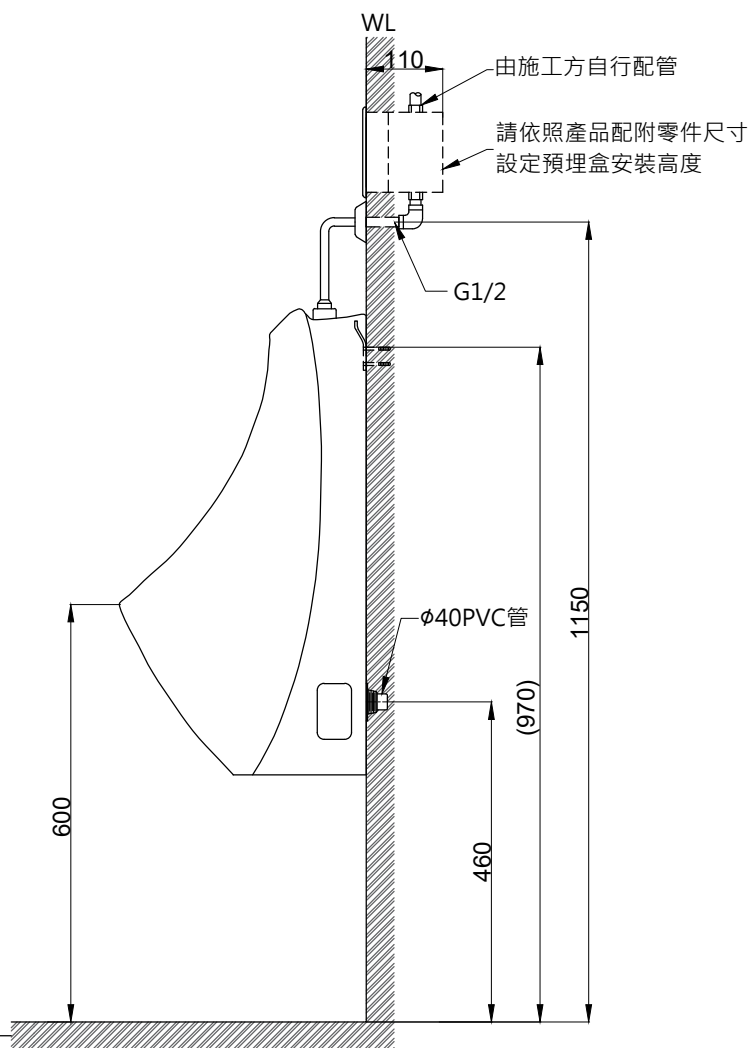

注意事項：

1. 適用水壓範圍為 0.7~5kgf / cm<sup>2</sup> 。
2. 依 CNS 國家標準瓷器尺寸許可差為正負 5% ，最大不超過 2.5cm 。
3. 產品顏色及樣式均以實品為準，若有更改，恕不另行通知。
4. 本公司保留一切有關產品修改或改進產品材料、品質、規格與停產等之權利。

無電源時無法指壓沖水  
 產品送達現場後再進行預埋工程，並於瓷器外緣施打矽利康固定  
 ( )內為建議尺寸

**ovo** 京典衛浴

最後修改日期	2024年05月21日	製圖	Yuan	比例	1:10	品名	壁掛便斗+埋壁型感應沖水閥
備註		審核	Robin	單位	mm	型號	U702+AT0015