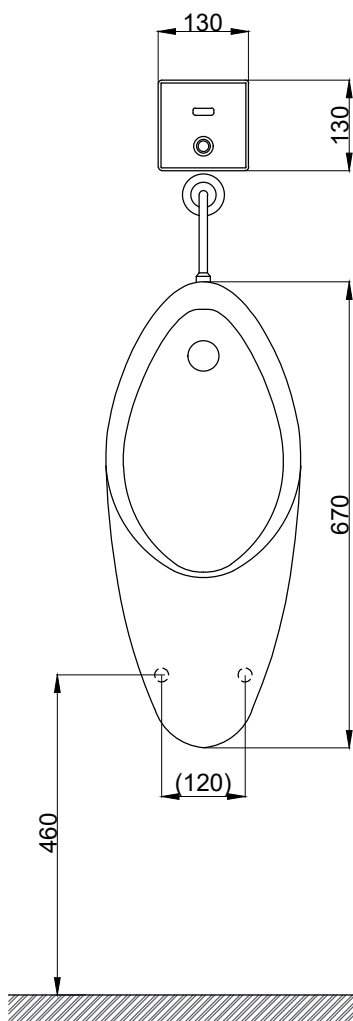

注意事項：

1. 適用水壓範圍為 0.7~5kgf / cm<sup>2</sup> 。
2. 依 CNS 國家標準瓷器尺寸許可差為正負 5% ，最大不超過 2.5cm 。
3. 產品顏色及樣式均以實品為準，若有更改，恕不另行通知。
4. 本公司保留一切有關產品修改或改進產品材料、品質、規格與停產等之權利。

無電源時無法指壓沖水  
 產品送達現場後再進行預埋工程，並於瓷器外緣施打矽利康固定  
 ( )內為建議尺寸

**ovo** 京典衛浴

最後修改日期	2024年05月21日	製圖	Yuan	比例	1:10	品名	壁掛便斗+埋壁型感應沖水閥
備註		審核	Robin	單位	mm	型號	U702+AT0015