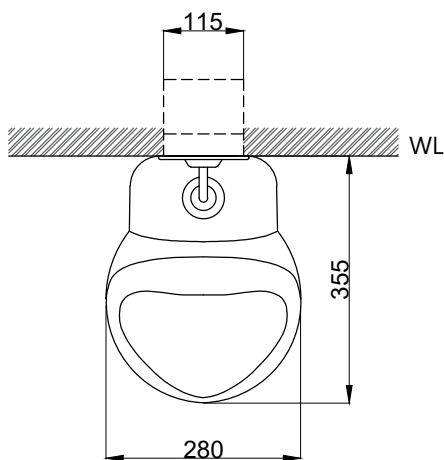

注意事項：

1. 適用水壓範圍為 0.7~5kgf / cm<sup>2</sup> 。
2. 依 CNS 國家標準瓷器尺寸許可差為正負 5% ，最大不超過 2.5cm 。
3. 產品顏色及樣式均以實品為準，若有更改，恕不另行通知。
4. 本公司保留一切有關產品修改或改進產品材料、品質、規格與停產等之權利。

無電源時無法指壓沖水  
 產品送達現場後再進行預埋工程，並於瓷器外緣施打矽利康固定  
 ( )內為建議尺寸

**ovo** 京典衛浴

最後修改日期	2024年05月21日	製圖	Yuan	比例	1:10	品名	壁掛便斗+埋壁型感應沖水閥
備註		審核	Robin	單位	mm	型號	U702+AT0015