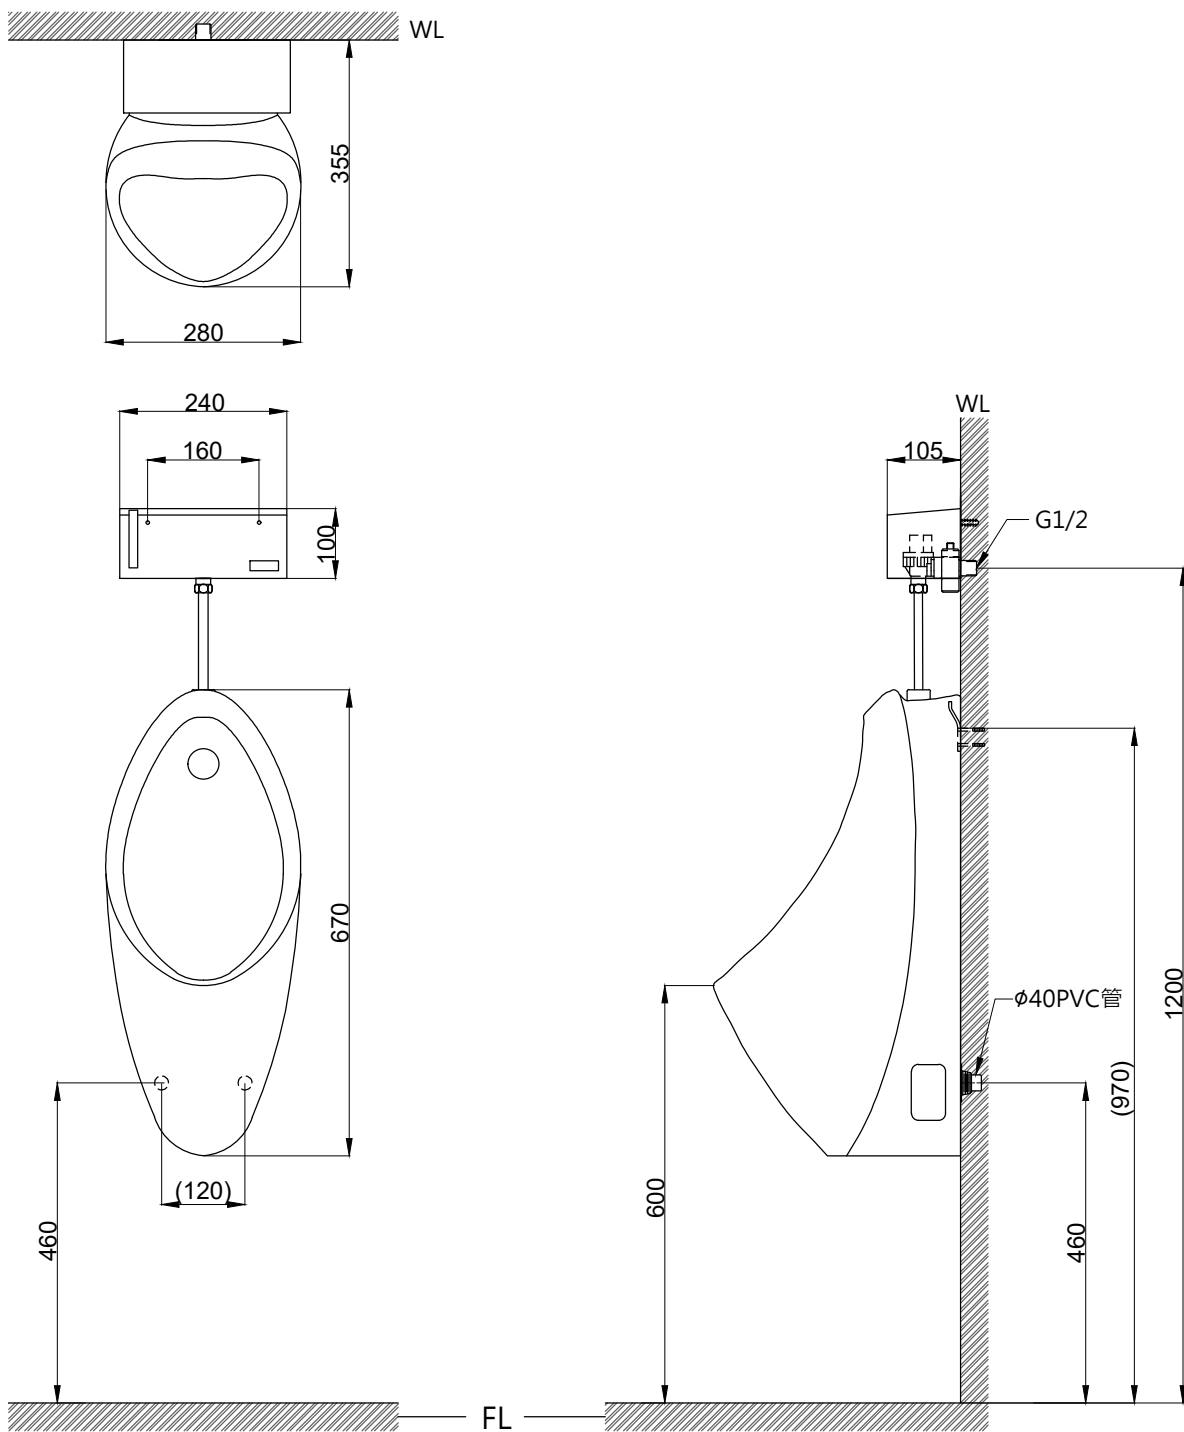

注意事項：

1. 適用水壓範圍為 0.7~5kgf/cm²。
2. 依 CNS 國家標準瓷器尺寸許可差為正負 5%，最大不超過 2.5cm。
3. 產品顏色及樣式均以實品為準，若有更改，恕不另行通知。
4. 本公司保留一切有關產品修改或改進產品材料、品質、規格與停產等之權利。

感應沖水閥電源110V、220V、電池型均通用，無電源時無法指壓沖水
 請於產品送達現場後再進行鑽孔，避免尺寸有些許誤差
 ()內為建議尺寸

ovo 京典衛浴

最後修改日期	2022年09月22日	製圖	Robin	比例	1:10	品名	壁掛便斗+感應沖水閥
備註		審核	Chia	單位	mm	型號	U702+AT0019