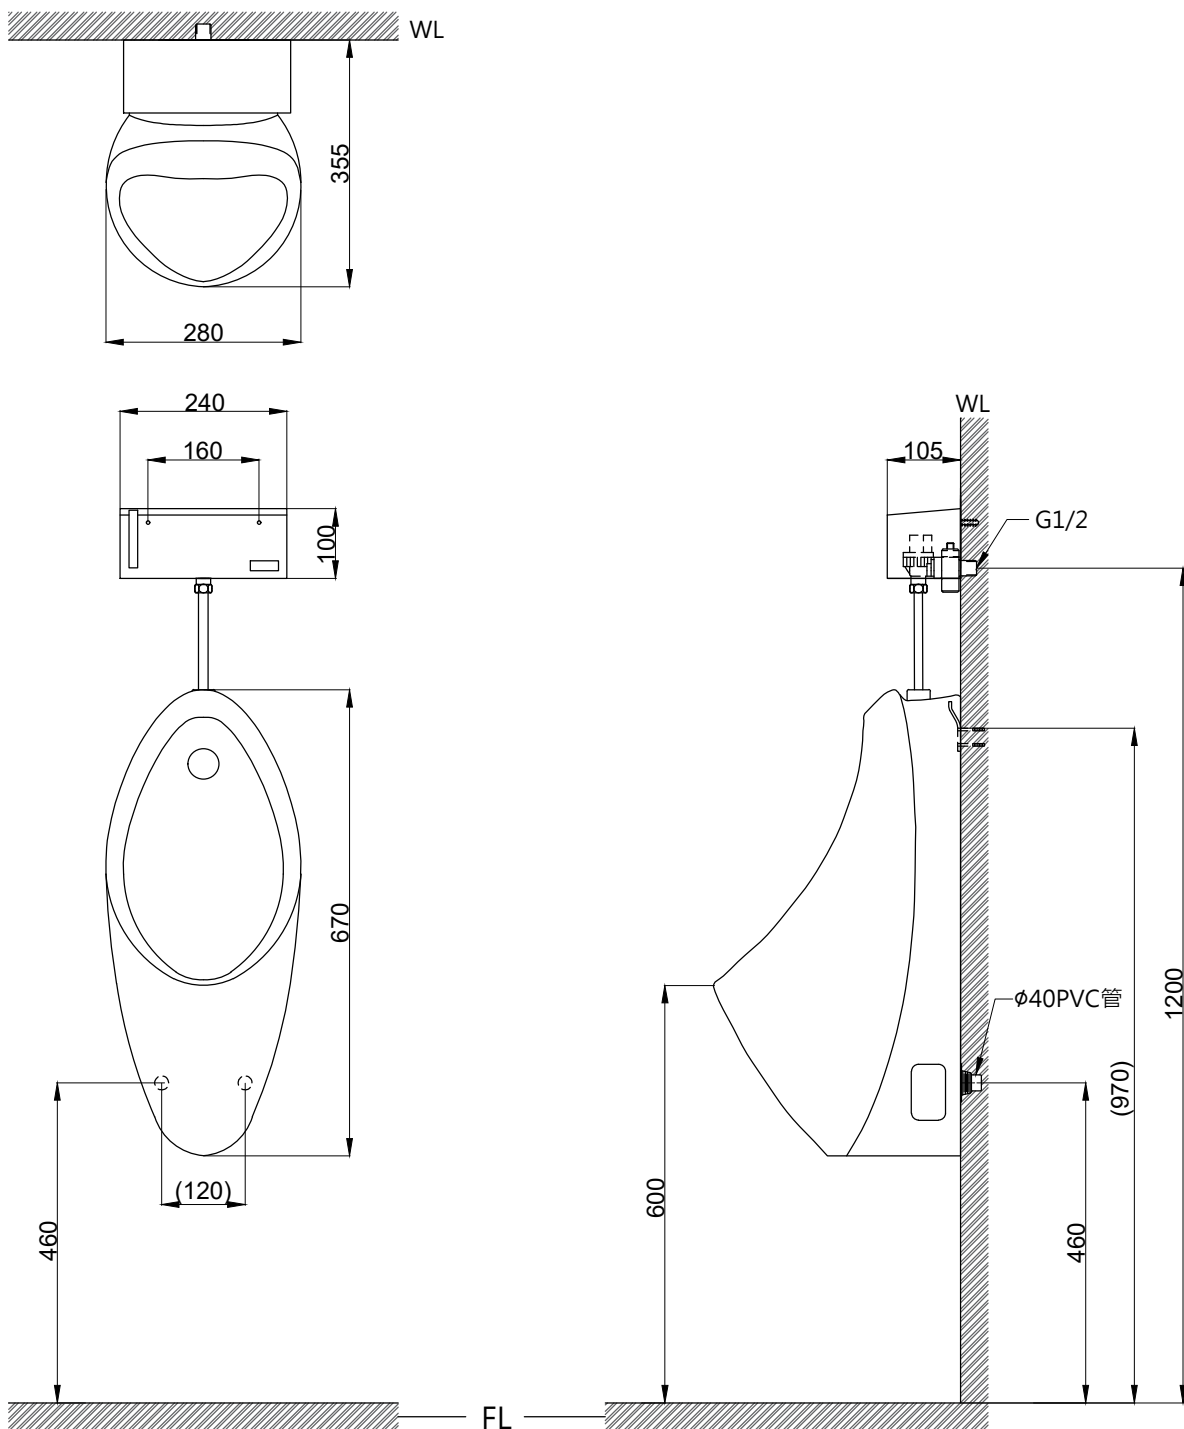

注意事項：

1. 適用水壓範圍為 0.7~5kgf / cm<sup>2</sup>。
2. 依 CNS 國家標準瓷器尺寸許可差為正負 5%，最大不超過 2.5cm。
3. 產品顏色及樣式均以實品為準，若有更改，恕不另行通知。
4. 本公司保留一切有關產品修改或改進產品材料、品質、規格與停產等之權利。

請於產品瓷器外緣施打矽利康固定  
( )內為建議尺寸

ovo 京典衛浴

最後修改日期	2024年05月21日	製圖	Yuan	比例	1:10	品名	壁掛便斗+感應沖水閥
備註		審核	Robin	單位	mm	型號	U702+AT0019