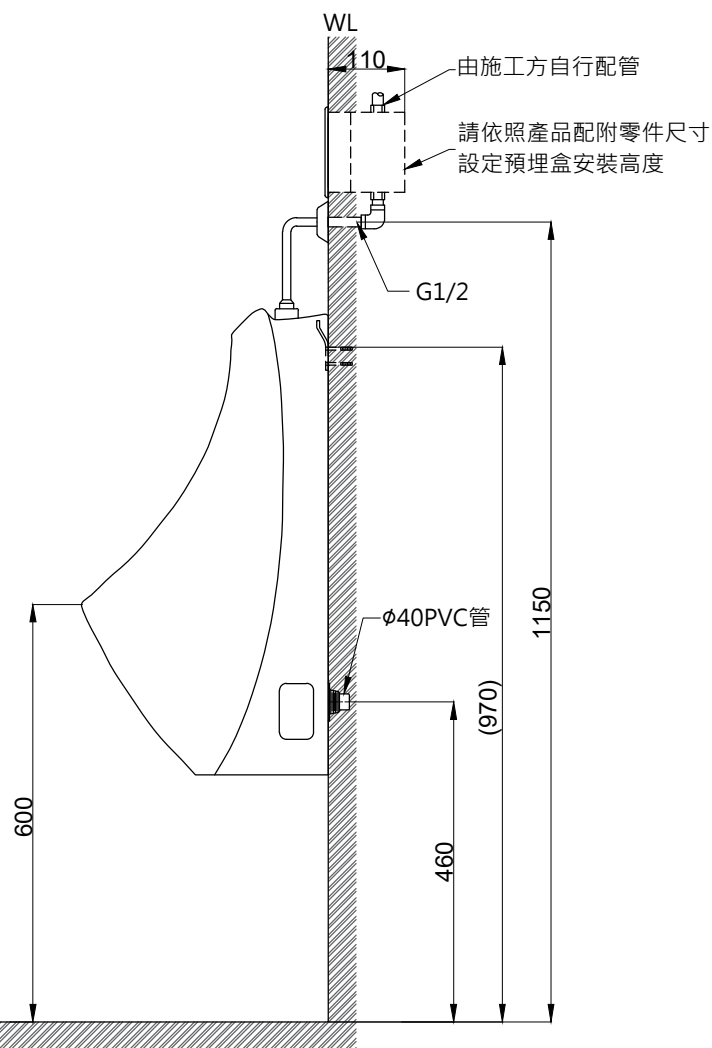

注意事項：

1. 適用水壓範圍為 0.7~5kgf / cm² 。
2. 依 CNS 國家標準瓷器尺寸許可差為正負 5% ，最大不超過 2.5cm 。
3. 產品顏色及樣式均以實品為準，若有更改，恕不另行通知。
4. 本公司保留一切有關產品修改或改進產品材料、品質、規格與停產等之權利。

感應沖水閥電源110V、220V、電池型均通用，無電源時無法指壓沖水
請於產品送達現場後再進行鑽孔和預埋動作，避免尺寸有些許誤差
()內為建議尺寸

ovo 京典衛浴

最後修改日期 2022年09月23日

製圖 Yuan

比例 1:10

品名 壁掛便斗+埋壁型感應沖水閥

備註

審核 Robin

單位 mm