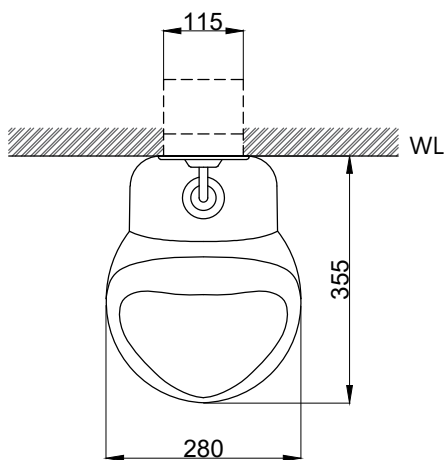

注意事項：

1. 適用水壓範圍為 0.7~5kgf / cm² 。
2. 依 CNS 國家標準瓷器尺寸許可差為正負 5% ，最大不超過 2.5cm 。
3. 產品顏色及樣式均以實品為準，若有更改，恕不另行通知。
4. 本公司保留一切有關產品修改或改進產品材料、品質、規格與停產等之權利。

感應沖水閥電源110V、220V、電池型均通用，無電源時無法指壓沖水
請於產品送達現場後再進行鑽孔和預埋動作，避免尺寸有些許誤差
()內為建議尺寸

ovo 京典衛浴

最後修改日期 2022年09月23日

製圖 Yuan

比例 1:10

品名 壁掛便斗+埋壁型感應沖水閥

備註

審核 Robin

單位 mm