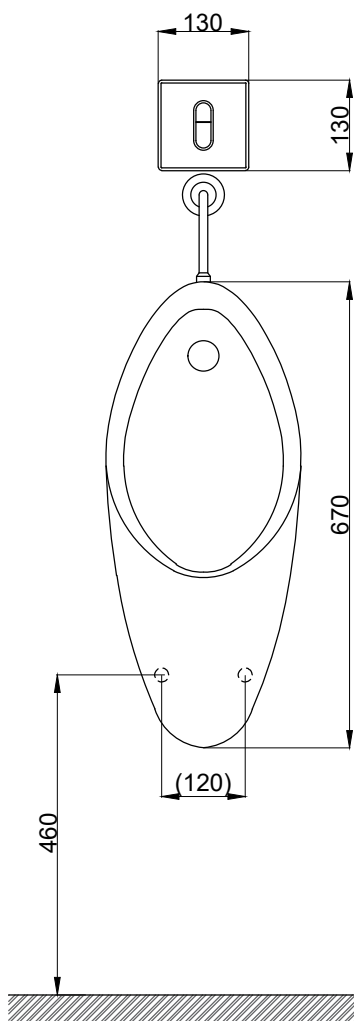

注意事項：

1. 適用水壓範圍為 0.7~5kgf / cm² 。
2. 依 CNS 國家標準瓷器尺寸許可差為正負 5% ，最大不超過 2.5cm 。
3. 產品顏色及樣式均以實品為準，若有更改，恕不另行通知。
4. 本公司保留一切有關產品修改或改進產品材料、品質、規格與停產等之權利。

感應沖水閥電源110V、220V、電池型均通用，無電源時無法指壓沖水
請於產品送達現場後再進行鑽孔和預埋動作，避免尺寸有些許誤差
()內為建議尺寸

ovo 京典衛浴

最後修改日期 2022年09月23日

製圖 Yuan

比例 1:10

品名 壁掛便斗+埋壁型感應沖水閥

備註

審核 Robin

單位 mm