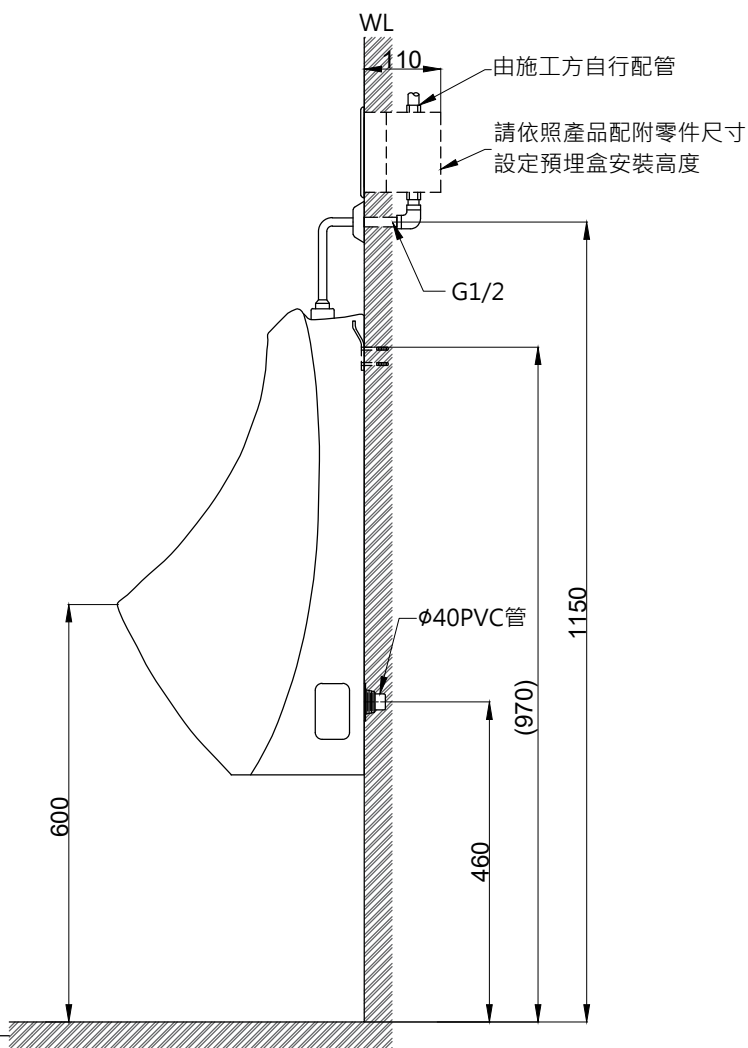

注意事項：

1. 適用水壓範圍為 0.7~5kgf / cm²。
2. 依 CNS 國家標準瓷器尺寸許可差為正負 5%，最大不超過 2.5cm。
3. 產品顏色及樣式均以實品為準，若有更改，恕不另行通知。
4. 本公司保留一切有關產品修改或改進產品材料、品質、規格與停產等之權利。

無電源時無法指壓沖水
 產品送達現場後再進行預埋工程，並於瓷器外緣施打矽利康固定
 ()內為建議尺寸

ovo 京典衛浴

最後修改日期	2024年05月21日	製圖	Yuan	比例	1:10	品名	壁掛便斗+埋壁型感應沖水閥
備註		審核	Robin	單位	mm	型號	U702+AT0020