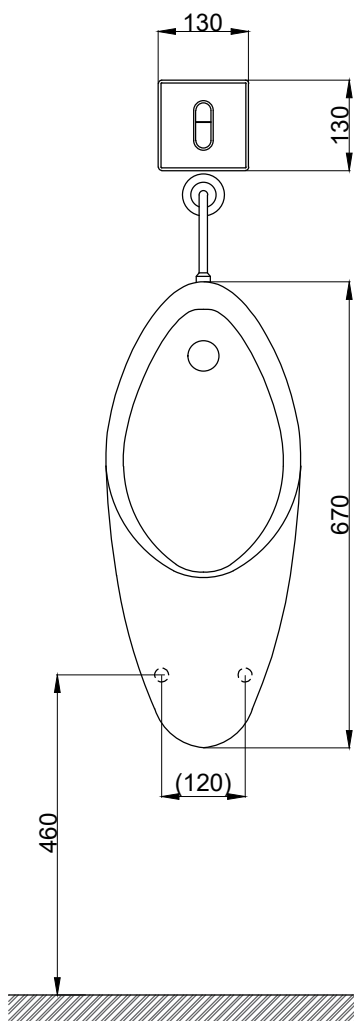

注意事項：

1. 適用水壓範圍為 0.7~5kgf / cm²。
2. 依 CNS 國家標準瓷器尺寸許可差為正負 5%，最大不超過 2.5cm。
3. 產品顏色及樣式均以實品為準，若有更改，恕不另行通知。
4. 本公司保留一切有關產品修改或改進產品材料、品質、規格與停產等之權利。

無電源時無法指壓沖水
 產品送達現場後再進行預埋工程，並於瓷器外緣施打矽利康固定
 ()內為建議尺寸

ovo 京典衛浴

最後修改日期	2024年05月21日	製圖	Yuan	比例	1:10	品名	壁掛便斗+埋壁型感應沖水閥
備註		審核	Robin	單位	mm	型號	U702+AT0020