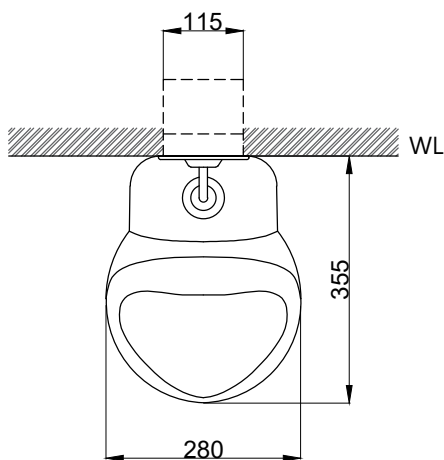

注意事項：

1. 適用水壓範圍為 0.7~5kgf / cm²。
2. 依 CNS 國家標準瓷器尺寸許可差為正負 5%，最大不超過 2.5cm。
3. 產品顏色及樣式均以實品為準，若有更改，恕不另行通知。
4. 本公司保留一切有關產品修改或改進產品材料、品質、規格與停產等之權利。

無電源時無法指壓沖水
 產品送達現場後再進行預埋工程，並於瓷器外緣施打矽利康固定
 ()內為建議尺寸

ovo 京典衛浴

最後修改日期	2024年05月21日	製圖	Yuan	比例	1:10	品名	壁掛便斗+埋壁型感應沖水閥
備註		審核	Robin	單位	mm	型號	U702+AT0020