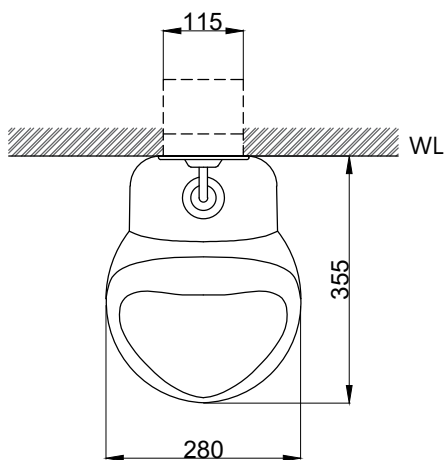

注意事項：

1. 適用水壓範圍為 0.7~5kgf / cm<sup>2</sup> 。
2. 依 CNS 國家標準瓷器尺寸許可差為正負 5% ，最大不超過 2.5cm 。
3. 產品顏色及樣式均以實品為準，若有更改，恕不另行通知。
4. 本公司保留一切有關產品修改或改進產品材料、品質、規格與停產等之權利。

感應沖水閥電源110V、220V、電池型均通用，無電源時無法指壓沖水  
請於產品送達現場後再進行鑽孔和預埋動作，避免尺寸有些許誤差  
( )內為建議尺寸

**ovo** 京典衛浴

最後修改日期	2022年09月26日	製圖	Robin	比例	1:10	品名	壁掛便斗+埋壁型感應沖水閥
備註		審核	Chia	單位	mm	型號	U702+AT0021