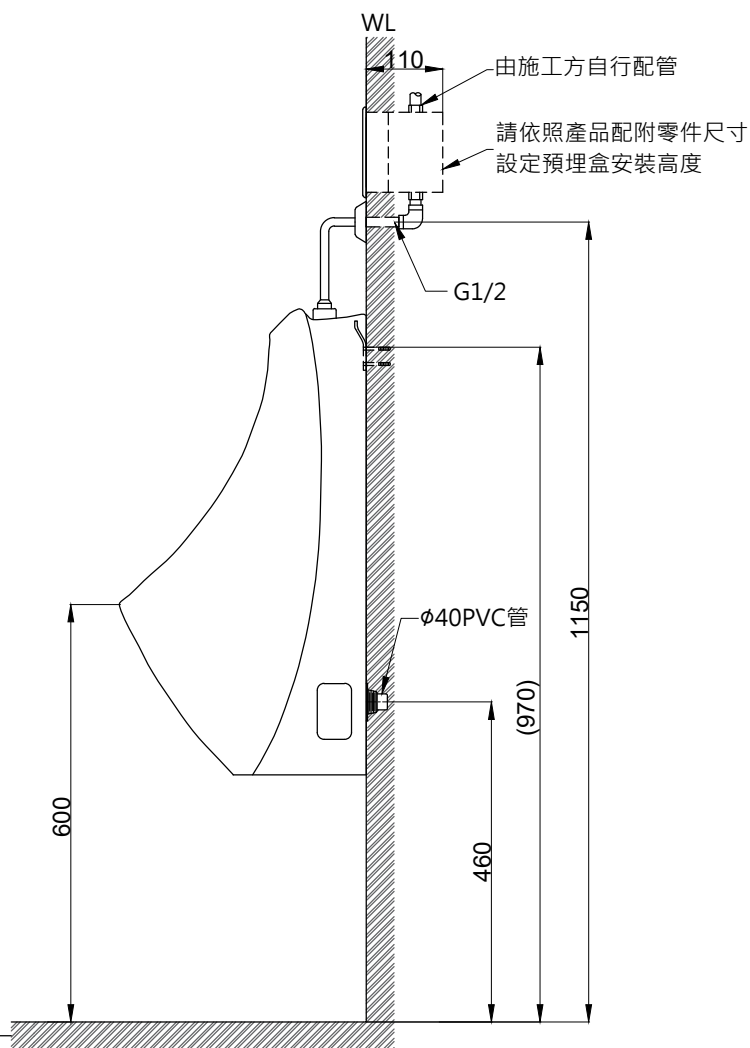

注意事項：

1. 適用水壓範圍為 0.7~5kgf / cm<sup>2</sup> 。
2. 依 CNS 國家標準瓷器尺寸許可差為正負 5% ，最大不超過 2.5cm 。
3. 產品顏色及樣式均以實品為準，若有更改，恕不另行通知。
4. 本公司保留一切有關產品修改或改進產品材料、品質、規格與停產等之權利。

感應沖水閥電源110V、220V、電池型均通用，無電源時無法指壓沖水  
請於產品送達現場後再進行鑽孔和預埋動作，避免尺寸有些許誤差  
( )內為建議尺寸

**ovo** 京典衛浴

最後修改日期	2022年09月26日	製圖	Robin	比例	1:10	品名	壁掛便斗+埋壁型感應沖水閥
備註		審核	Chia	單位	mm	型號	U702+AT0021