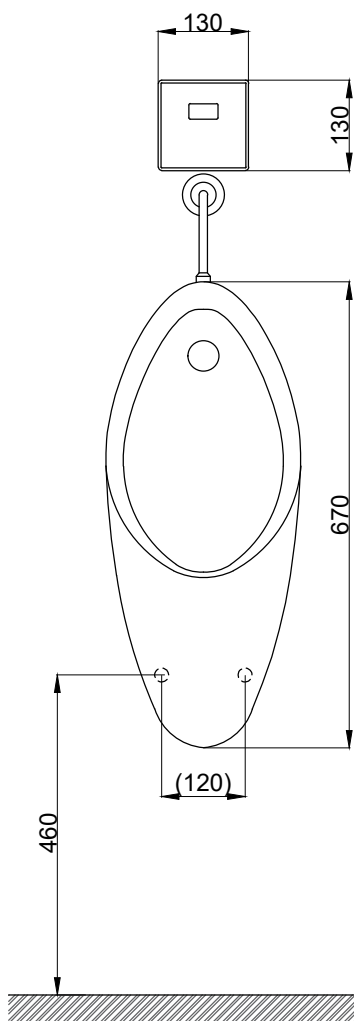

注意事項：

1. 適用水壓範圍為 0.7~5kgf / cm<sup>2</sup> 。
2. 依 CNS 國家標準瓷器尺寸許可差為正負 5% ，最大不超過 2.5cm 。
3. 產品顏色及樣式均以實品為準，若有更改，恕不另行通知。
4. 本公司保留一切有關產品修改或改進產品材料、品質、規格與停產等之權利。

感應沖水閥電源110V、220V、電池型均通用，無電源時無法指壓沖水  
請於產品送達現場後再進行鑽孔和預埋動作，避免尺寸有些許誤差  
( )內為建議尺寸

**ovo** 京典衛浴

最後修改日期	2022年09月26日	製圖	Robin	比例	1:10	品名	壁掛便斗+埋壁型感應沖水閥
備註		審核	Chia	單位	mm	型號	U702+AT0021