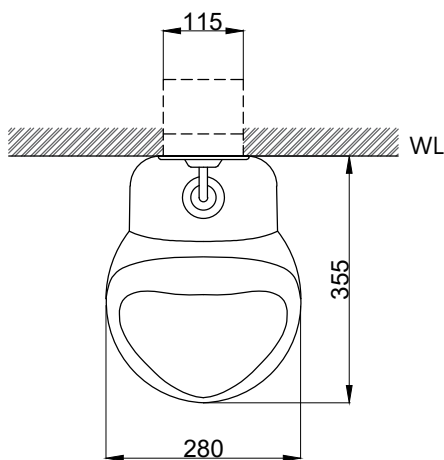

注意事項：

1. 適用水壓範圍為 0.7~5kgf / cm²。
2. 依 CNS 國家標準瓷器尺寸許可差為正負 5%，最大不超過 2.5cm。
3. 產品顏色及樣式均以實品為準，若有更改，恕不另行通知。
4. 本公司保留一切有關產品修改或改進產品材料、品質、規格與停產等之權利。

產品送達現場後再進行預埋工程，並於瓷器外緣施打矽利康固定
()內為建議尺寸

ovo 京典衛浴

最後修改日期 2024年05月21日

製圖 Yuan

比例 1:10

品名 壁掛便斗+埋壁型感應沖水閥

備註

審核 Robin

單位 mm

型號 U702+AT0021