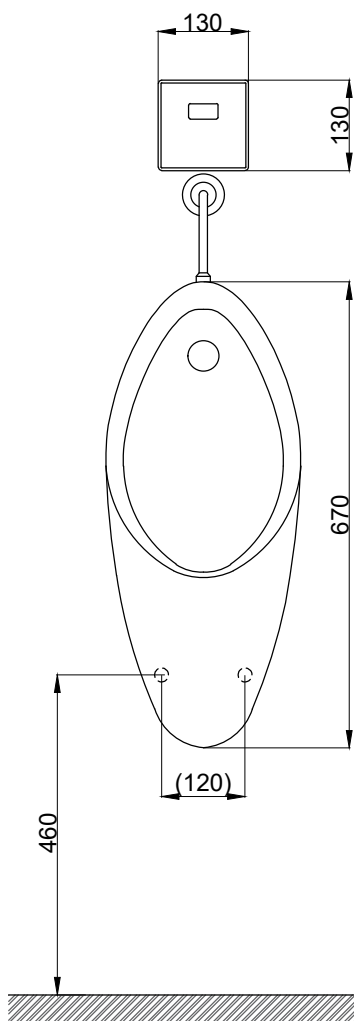

注意事項：

1. 適用水壓範圍為 0.7~5kgf / cm²。
2. 依 CNS 國家標準瓷器尺寸許可差為正負 5%，最大不超過 2.5cm。
3. 產品顏色及樣式均以實品為準，若有更改，恕不另行通知。
4. 本公司保留一切有關產品修改或改進產品材料、品質、規格與停產等之權利。

產品送達現場後再進行預埋工程，並於瓷器外緣施打矽利康固定
()內為建議尺寸

ovo 京典衛浴

最後修改日期 2024年05月21日

製圖 Yuan

比例 1:10

品名 壁掛便斗+埋壁型感應沖水閥

備註

審核 Robin

單位 mm

型號 U702+AT0021