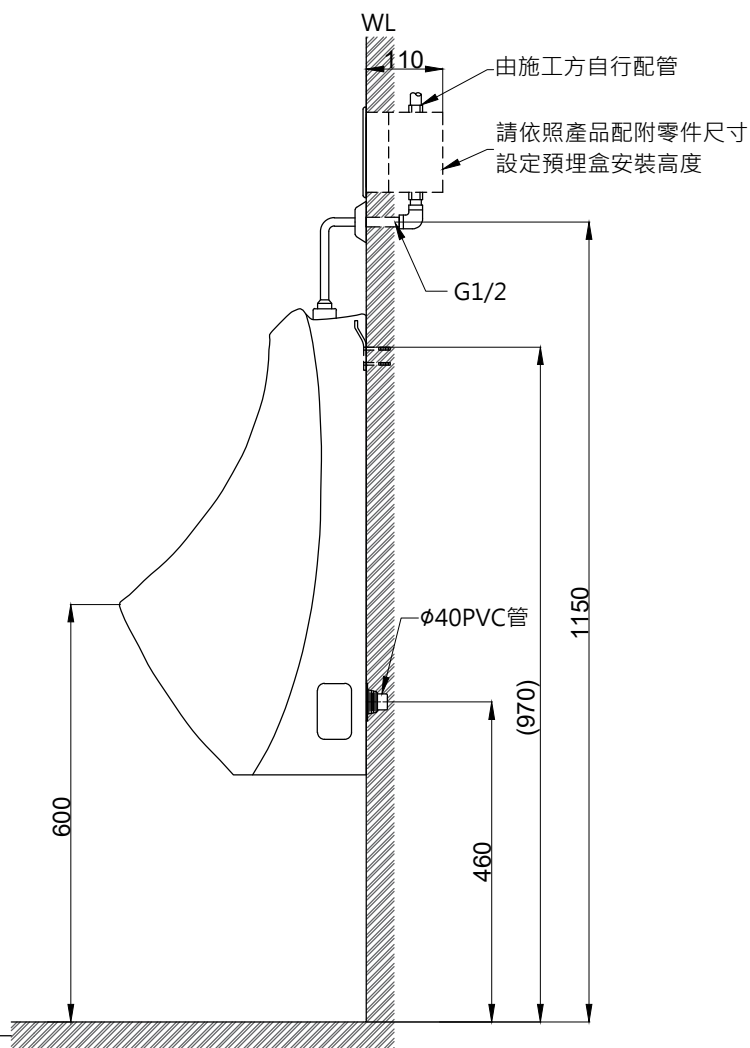

注意事項：

1. 適用水壓範圍為 0.7~5kgf / cm²。
2. 依 CNS 國家標準瓷器尺寸許可差為正負 5%，最大不超過 2.5cm。
3. 產品顏色及樣式均以實品為準，若有更改，恕不另行通知。
4. 本公司保留一切有關產品修改或改進產品材料、品質、規格與停產等之權利。

產品送達現場後再進行預埋工程，並於瓷器外緣施打矽利康固定
()內為建議尺寸

ovo 京典衛浴

最後修改日期 2024年05月21日

製圖 Yuan

比例 1:10

品名 壁掛便斗+埋壁型感應沖水閥

備註

審核 Robin

單位 mm

型號 U702+AT0021