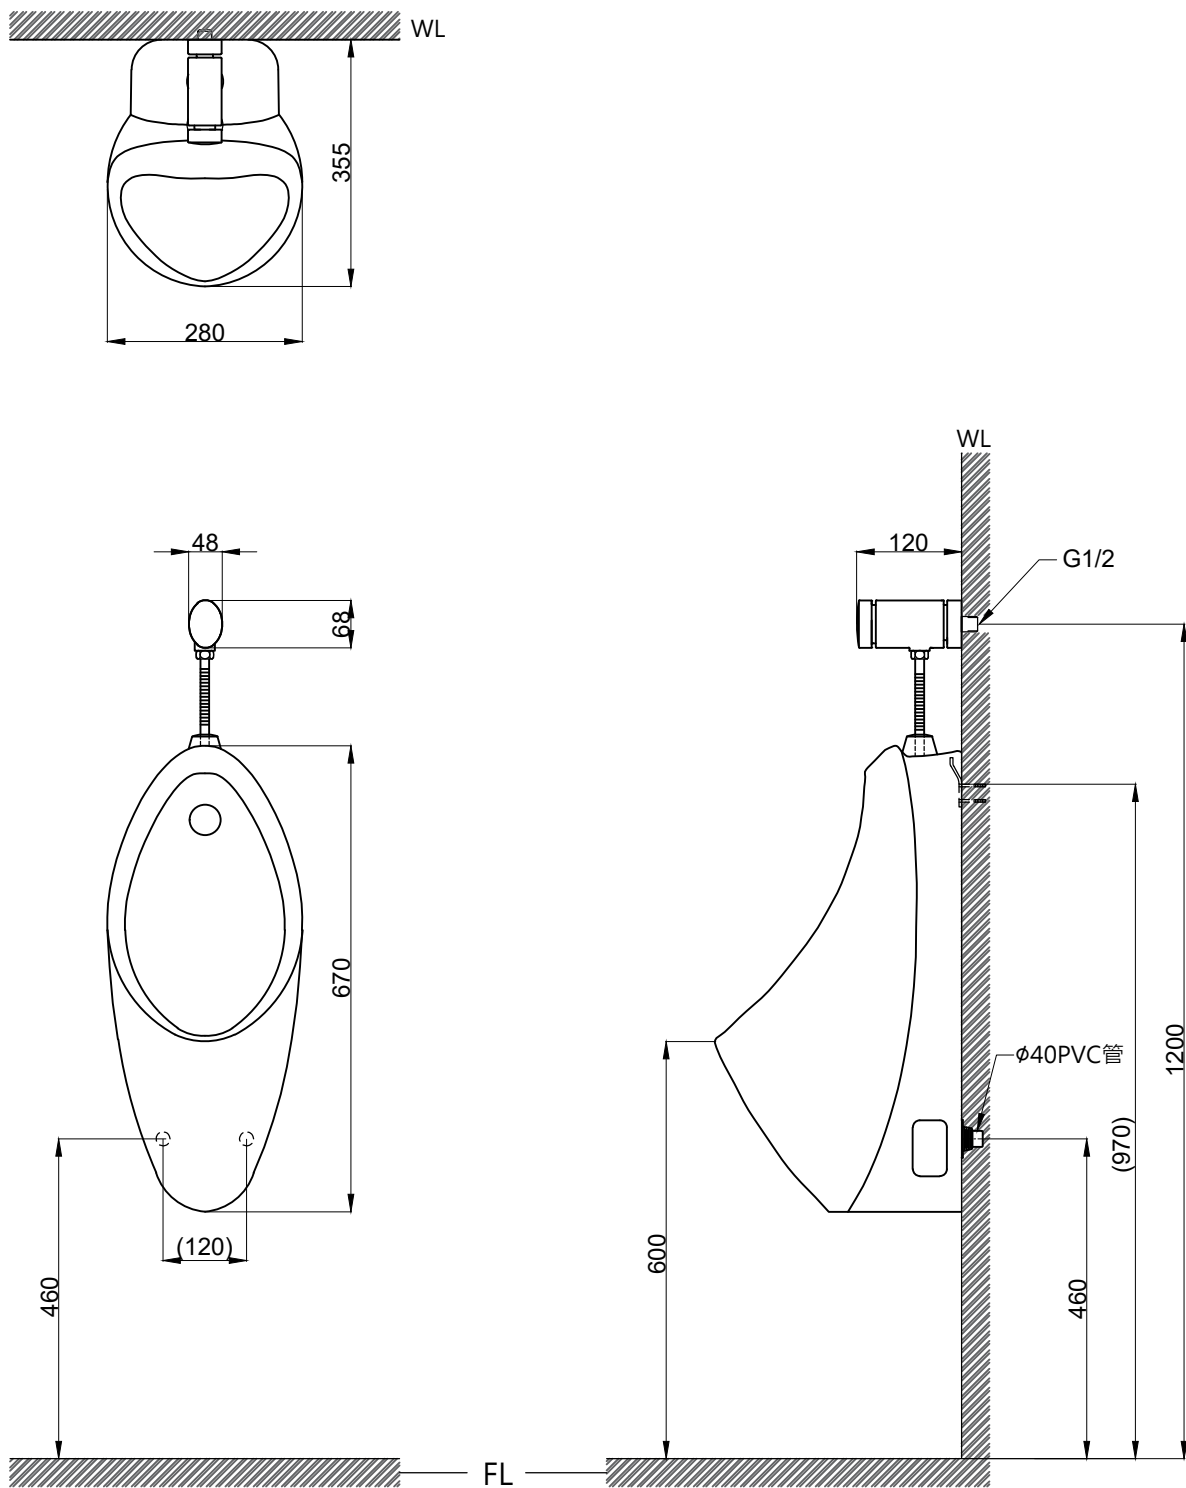

注意事項：

1. 適用水壓範圍為 0.7~5kgf / cm² 。
2. 依 CNS 國家標準瓷器尺寸許可差為正負 5% ，最大不超過 2.5cm 。
3. 產品顏色及樣式均以實品為準，若有更改，恕不另行通知。
4. 本公司保留一切有關產品修改或改進產品材料、品質、規格與停產等之權利。

請於產品送達現場後再進行鑽孔動作，避免尺寸有些許誤差
()內為建議尺寸

ovo 京典衛浴

最後修改日期	2022年09月23日	製圖	Yuan	比例	1:10	品名	壁掛便斗+指壓沖水閥
備註		審核	Robin	單位	mm	型號	U702 + UP0035