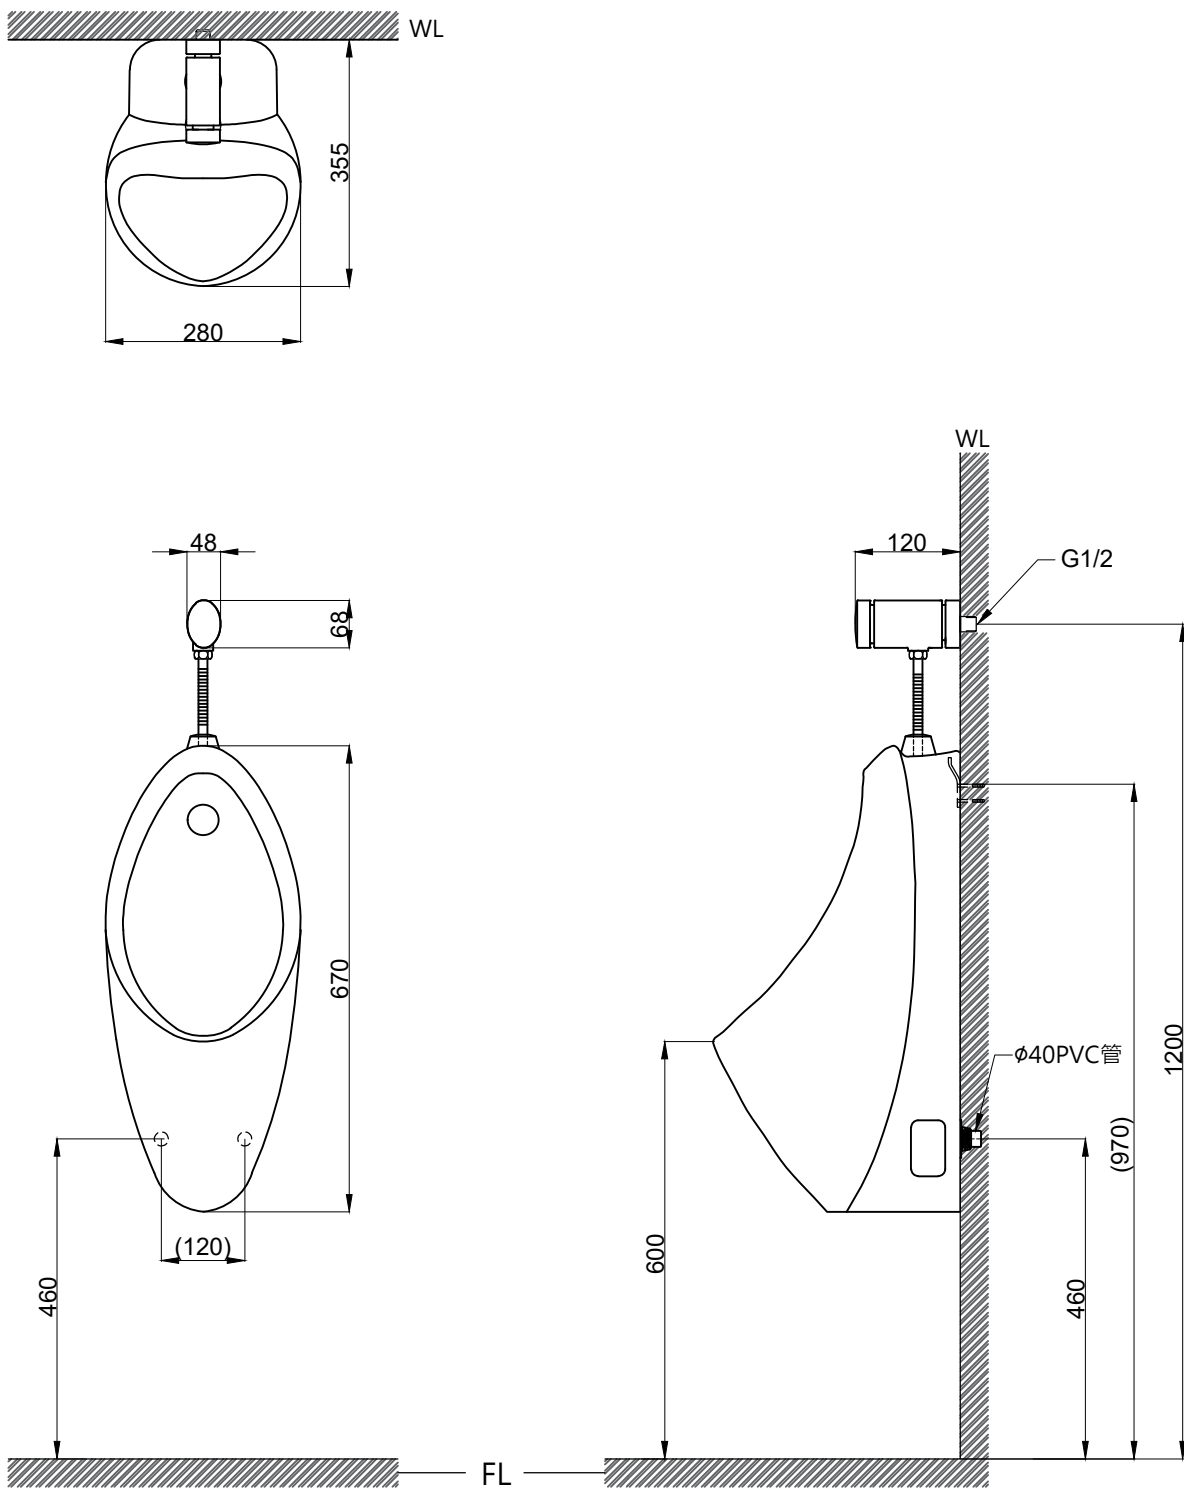

注意事項：

1. 適用水壓範圍為 0.7~5kgf / cm² 。
2. 依 CNS 國家標準瓷器尺寸許可差為正負 5% ，最大不超過 2.5cm 。
3. 產品顏色及樣式均以實品為準，若有更改，恕不另行通知。
4. 本公司保留一切有關產品修改或改進產品材料、品質、規格與停產等之權利。

請於產品瓷器外緣施打矽利康固定
()內為建議尺寸

ovo 京典衛浴

最後修改日期	2024年05月21日	製圖	Yuan	比例	1:10	品名	壁掛便斗+便斗指壓沖水閥
備註		審核	Robin	單位	mm	型號	U702 + UP0035