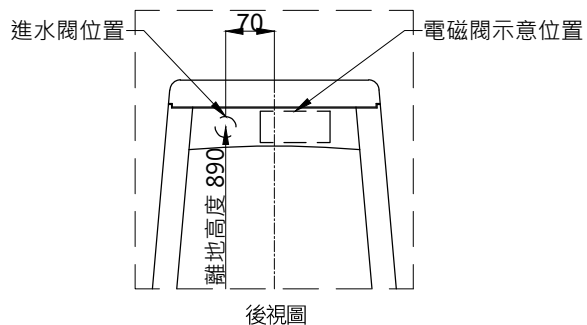

注意事項：

1. 適用水壓範圍為 0.7~5kgf/cm²。
2. 依 CNS 國家標準瓷器尺寸許可差為正負 5%，最大不超過 2.5cm。
3. 產品顏色及樣式均以實品為準，若有更改，恕不另行通知。
4. 本公司保留一切有關產品修改或改進產品材料、品質、規格與停產等之權利。

感應沖水閥電源110V、220V、電池型均通用，無電源時無法指壓沖水
請於產品送達現場後再進行鑽孔和預埋動作，避免尺寸有些許誤差

ovo 京典衛浴

最後修改日期 2023年05月10日

製圖 Yuan

比例 1:10

品名 感應型落地便斗組

備註

審核 Robin

單位 mm

型號 U804A