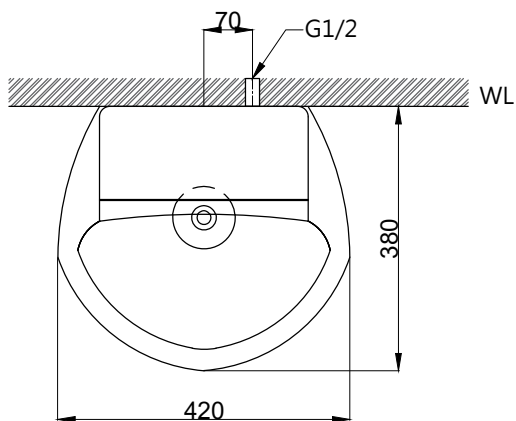

注意事項：

1. 適用水壓範圍為 0.7~5kgf/cm²。
2. 依 CNS 國家標準瓷器尺寸許可差為正負 5%，最大不超過 2.5cm。
3. 產品顏色及樣式均以實品為準，若有更改，恕不另行通知。
4. 本公司保留一切有關產品修改或改進產品材料、品質、規格與停產等之權利。

感應沖水閥電源110V、220V、電池型均通用，無電源時無法指壓沖水
請於產品送達現場後再進行鑽孔和預埋動作，避免尺寸有些許誤差

ovo 京典衛浴

最後修改日期 2023年05月10日

製圖 Yuan

比例 1:10

品名 感應型落地便斗組

備註

審核 Robin

單位 mm

型號 U804A