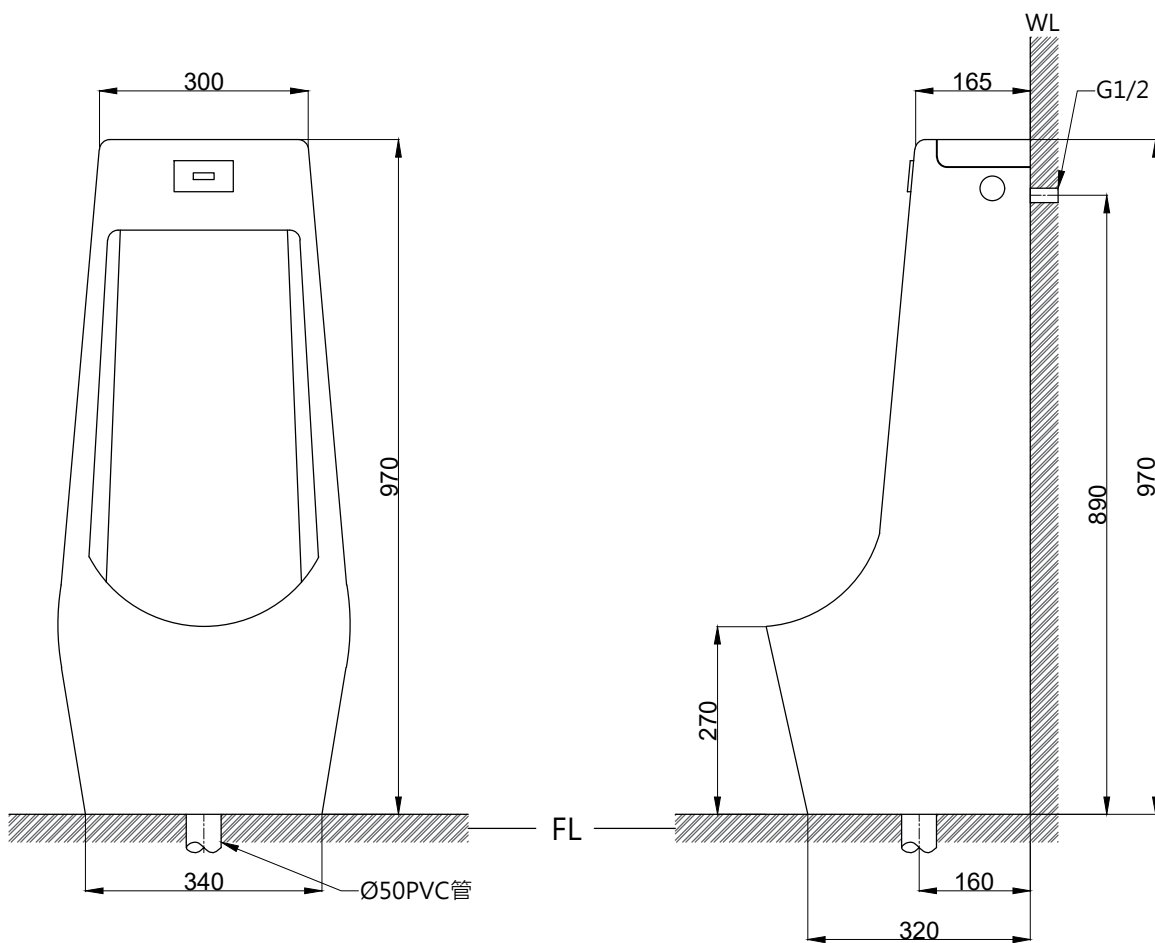

注意事項：

1. 適用水壓範圍為 0.7~5kgf/cm²。
2. 依 CNS 國家標準瓷器尺寸許可差為正負 5%，最大不超過 2.5cm。
3. 產品顏色及樣式均以實品為準，若有更改，恕不另行通知。
4. 本公司保留一切有關產品修改或改進產品材料、品質、規格與停產等之權利。

感應沖水閥電源110V、220V、電池型均通用，無電源時無法指壓沖水
請於產品送達現場後再進行鑽孔和預埋動作，避免尺寸有些許誤差

ovo 京典衛浴

最後修改日期 2023年05月10日

製圖 Yuan

比例 1:10

品名 感應型落地便斗組

備註

審核 Robin

單位 mm

型號 U804A