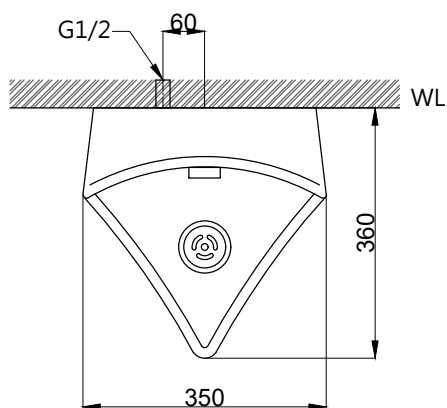

注意事項：

1. 適用水壓範圍為 0.5~8kgf / cm<sup>2</sup>。
2. 依 CNS 國家標準瓷器尺寸許可差為正負 5%，最大不超過 2.5cm。
3. 產品顏色及樣式均以實品為準，若有更改，恕不另行通知。
4. 本公司保留一切有關產品修改或改進產品材料、品質、規格與停產等之權利。

請於產品送達現場後再進行鑽孔和預埋動作，避免尺寸有些許誤差  
( )內為建議尺寸

感應沖水閥型號：AT0018

ovo 京典衛浴

最後修改日期 2023年07月27日

製圖 Yuan

比例 1:10

品名 感應型落地便斗組

備註

審核 Robin

單位 mm