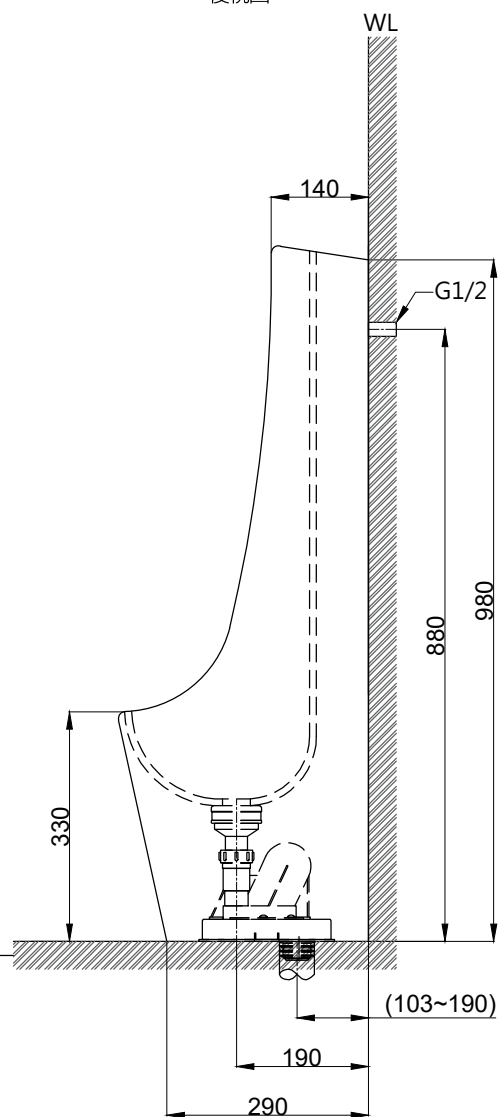

注意事項：

1. 適用水壓範圍為 0.5~8kgf / cm<sup>2</sup>。
2. 依 CNS 國家標準瓷器尺寸許可差為正負 5%，最大不超過 2.5cm。
3. 產品顏色及樣式均以實品為準，若有更改，恕不另行通知。
4. 本公司保留一切有關產品修改或改進產品材料、品質、規格與停產等之權利。

請於產品送達現場後再進行鑽孔和預埋動作，避免尺寸有些許誤差  
( )內為建議尺寸

感應沖水閥型號：AT0018

ovo 京典衛浴

最後修改日期 2023年07月27日

製圖 Yuan

比例 1:10

品名 感應型落地便斗組

備註

審核 Robin

單位 mm

型號 U805A