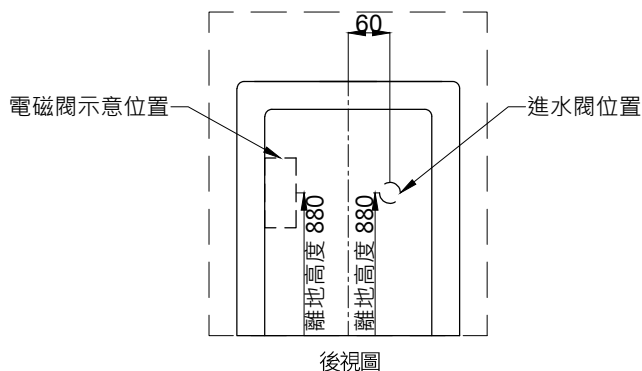

注意事項：

1. 適用水壓範圍為 0.5~8kgf / cm<sup>2</sup>。
2. 依 CNS 國家標準瓷器尺寸許可差為正負 5%，最大不超過 2.5cm。
3. 產品顏色及樣式均以實品為準，若有更改，恕不另行通知。
4. 本公司保留一切有關產品修改或改進產品材料、品質、規格與停產等之權利。

請於產品送達現場後再進行鑽孔和預埋動作，避免尺寸有些許誤差  
( )內為建議尺寸

感應沖水閥型號：AT0018

ovo 京典衛浴

最後修改日期 2023年07月27日

製圖 Yuan

比例 1:10

品名 感應型落地便斗組

備註

審核 Robin

單位 mm

型號 U805A