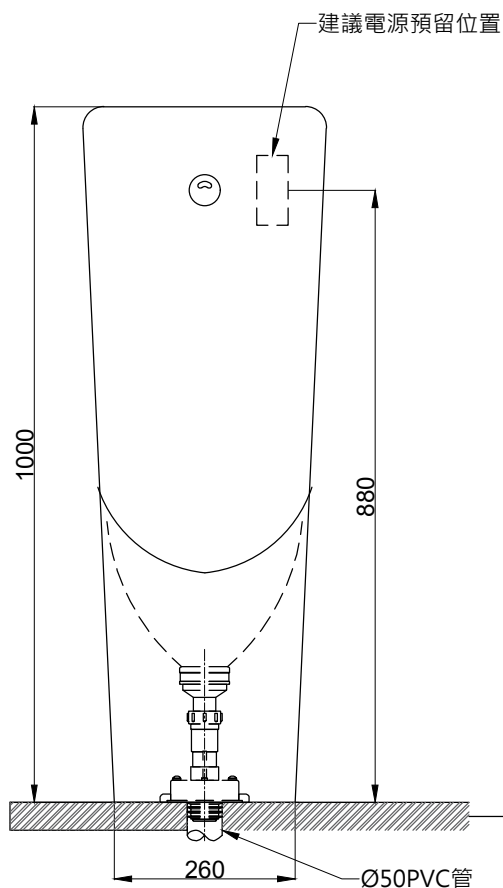

注意事項：

1. 適用水壓範圍為 0.5~8kgf / cm<sup>2</sup>。
2. 依 CNS 國家標準瓷器尺寸許可差為正負 5%，最大不超過 2.5cm。
3. 產品顏色及樣式均以實品為準，若有更改，恕不另行通知。
4. 本公司保留一切有關產品修改或改進產品材料、品質、規格與停產等之權利。

請於產品送達現場後再進行鑽孔和預埋動作，避免尺寸有些許誤差  
( )內為建議尺寸

感應沖水閥型號：AT0018

ovo 京典衛浴

最後修改日期 2023年07月27日

製圖 Yuan

比例 1:10

品名 感應型落地便斗組

備註

審核 Robin

單位 mm

型號 U805A