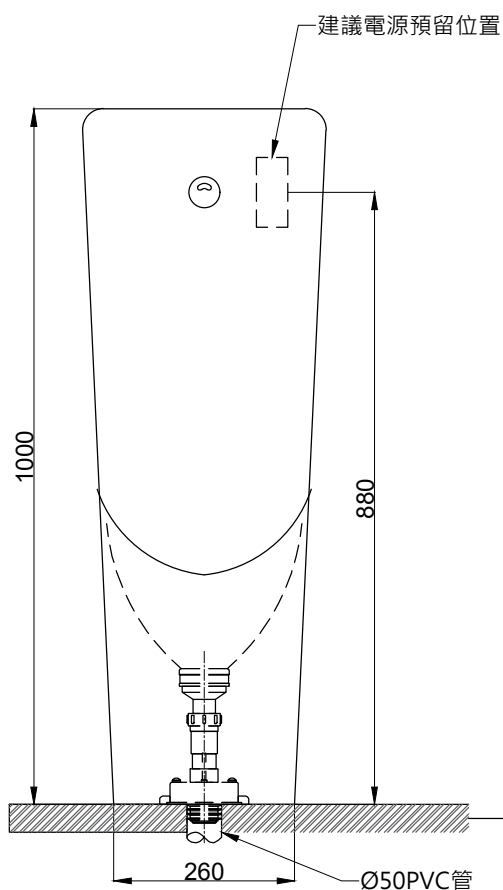

注意事項：

1. 適用水壓範圍為 0.5~8kgf / cm²。
2. 依 CNS 國家標準瓷器尺寸許可差為正負 5%，最大不超過 2.5cm。
3. 產品顏色及樣式均以實品為準，若有更改，恕不另行通知。
4. 本公司保留一切有關產品修改或改進產品材料、品質、規格與停產等之權利。

請於產品瓷器外緣施打矽利康固定
()內為建議尺寸
感應沖水閥型號：AT0018

ovo 京典衛浴

最後修改日期 2024年05月21日

製圖 Yuan

比例 1:10

品名 感應型落地便斗組

備註

審核 Robin

單位 mm

型號 U805A