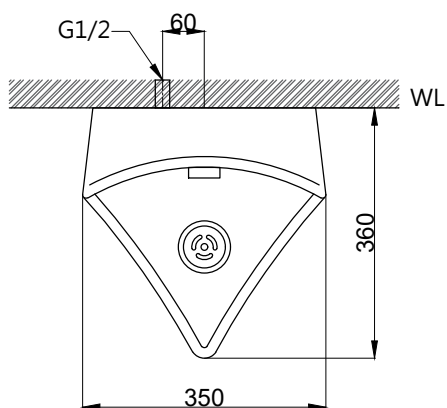

注意事項：

1. 適用水壓範圍為 0.5~8kgf / cm²。
2. 依 CNS 國家標準瓷器尺寸許可差為正負 5%，最大不超過 2.5cm。
3. 產品顏色及樣式均以實品為準，若有更改，恕不另行通知。
4. 本公司保留一切有關產品修改或改進產品材料、品質、規格與停產等之權利。

請於產品瓷器外緣施打矽利康固定
()內為建議尺寸
感應沖水閥型號：AT0018

ovo 京典衛浴

最後修改日期 2024年05月21日

製圖 Yuan

比例 1:10

品名 感應型落地便斗組

備註

審核 Robin

單位 mm

型號 U805A