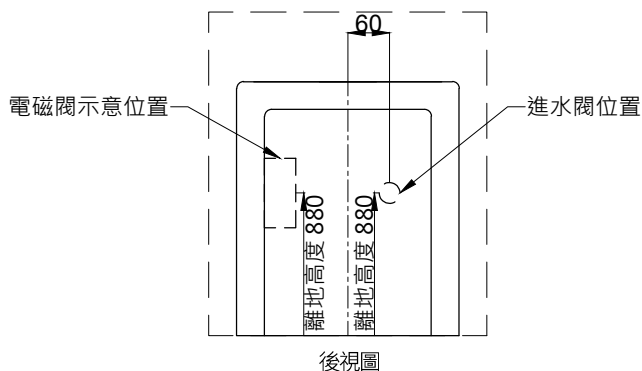

注意事項：

1. 適用水壓範圍為 0.5~8kgf / cm²。
2. 依 CNS 國家標準瓷器尺寸許可差為正負 5%，最大不超過 2.5cm。
3. 產品顏色及樣式均以實品為準，若有更改，恕不另行通知。
4. 本公司保留一切有關產品修改或改進產品材料、品質、規格與停產等之權利。

請於產品瓷器外緣施打矽利康固定
()內為建議尺寸
感應沖水閥型號：AT0018

ovo 京典衛浴

最後修改日期 2024年05月21日

製圖 Yuan

比例 1:10

品名 感應型落地便斗組

備註

審核 Robin

單位 mm

型號 U805A