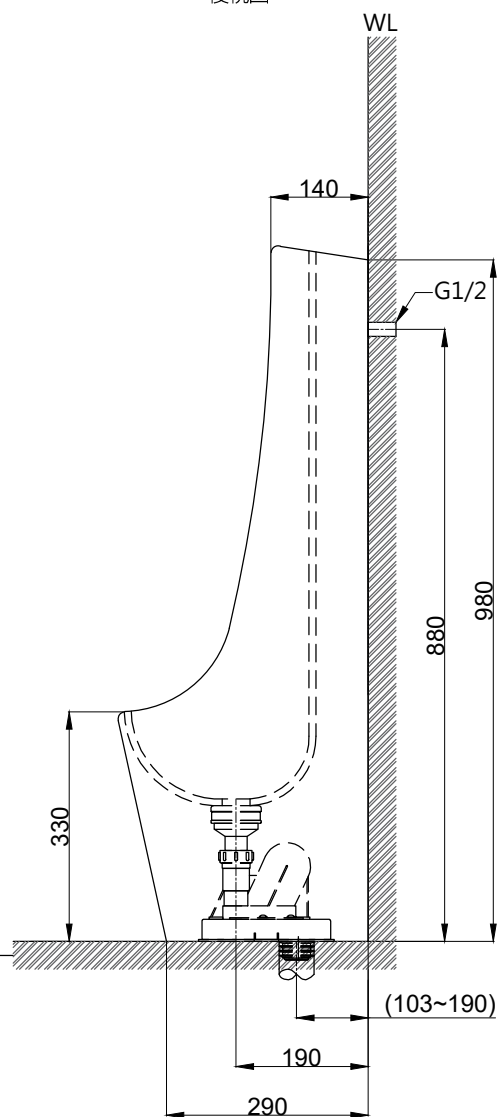

注意事項：

1. 適用水壓範圍為 0.5~8kgf / cm²。
2. 依 CNS 國家標準瓷器尺寸許可差為正負 5%，最大不超過 2.5cm。
3. 產品顏色及樣式均以實品為準，若有更改，恕不另行通知。
4. 本公司保留一切有關產品修改或改進產品材料、品質、規格與停產等之權利。

請於產品瓷器外緣施打矽利康固定
()內為建議尺寸
感應沖水閥型號：AT0018

ovo 京典衛浴

最後修改日期 2024年05月21日

製圖 Yuan

比例 1:10

品名 感應型落地便斗組

備註

審核 Robin

單位 mm

型號 U805A