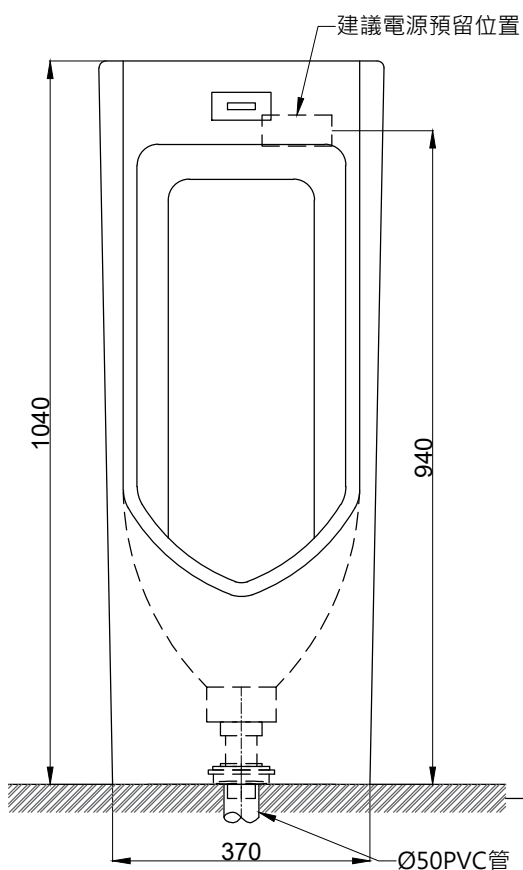

注意事項：

1. 適用水壓範圍為 0.7~5kgf / cm²。
2. 依 CNS 國家標準瓷器尺寸許可差為正負 5%，最大不超過 2.5cm。
3. 產品顏色及樣式均以實品為準，若有更改，恕不另行通知。
4. 本公司保留一切有關產品修改或改進產品材料、品質、規格與停產等之權利。

請於產品送達現場後再進行鑽孔和預埋動作，避免尺寸有些許誤差
()內為建議尺寸

感應沖水閥型號：AT0018

最後修改日期 2023年07月27日

製圖 Yuan

比例 1:10

品名 感應型落地便斗組

備註

審核 Robin

單位 mm

型號 U806A