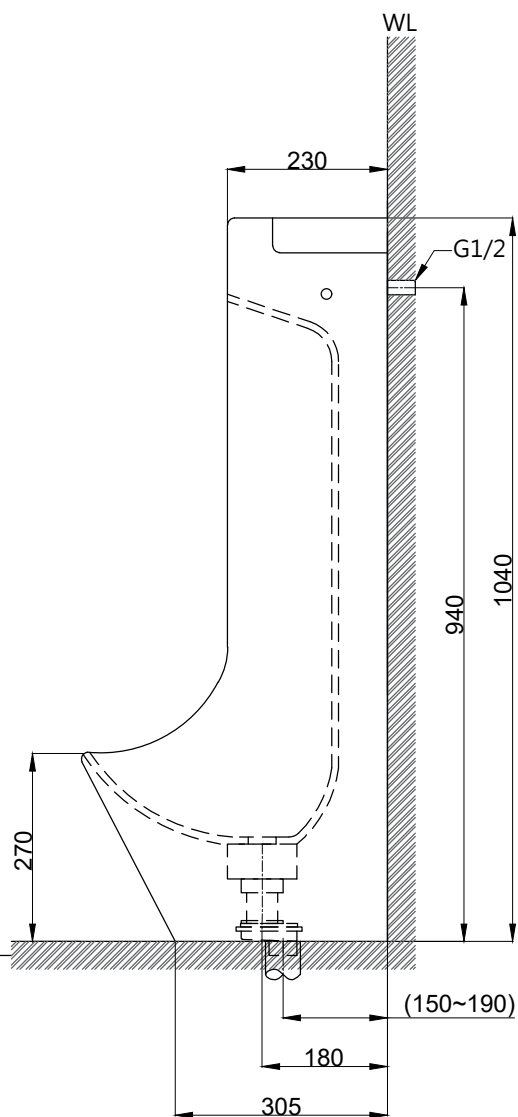

注意事項：

1. 適用水壓範圍為 0.7~5kgf / cm²。
2. 依 CNS 國家標準瓷器尺寸許可差為正負 5%，最大不超過 2.5cm。
3. 產品顏色及樣式均以實品為準，若有更改，恕不另行通知。
4. 本公司保留一切有關產品修改或改進產品材料、品質、規格與停產等之權利。

請於產品送達現場後再進行鑽孔和預埋動作，避免尺寸有些許誤差
()內為建議尺寸

感應沖水閥型號：AT0018

最後修改日期 2023年07月27日

製圖 Yuan

比例 1:10

品名 感應型落地便斗組

備註

審核 Robin

單位 mm

型號 U806A