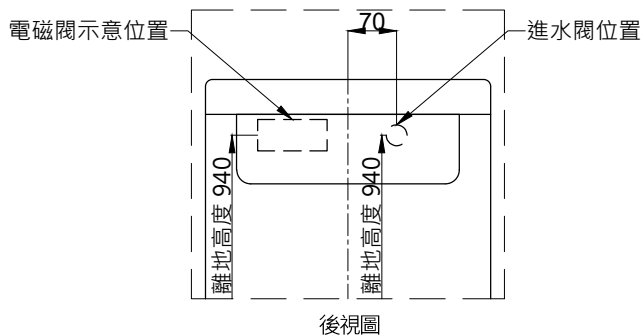

注意事項：

1. 適用水壓範圍為 0.7~5kgf / cm²。
2. 依 CNS 國家標準瓷器尺寸許可差為正負 5%，最大不超過 2.5cm。
3. 產品顏色及樣式均以實品為準，若有更改，恕不另行通知。
4. 本公司保留一切有關產品修改或改進產品材料、品質、規格與停產等之權利。

請於產品送達現場後再進行鑽孔和預埋動作，避免尺寸有些許誤差
()內為建議尺寸

感應沖水閥型號：AT0018

最後修改日期 2023年07月27日

製圖 Yuan

比例 1:10

品名 感應型落地便斗組

備註

審核 Robin

單位 mm

型號 U806A