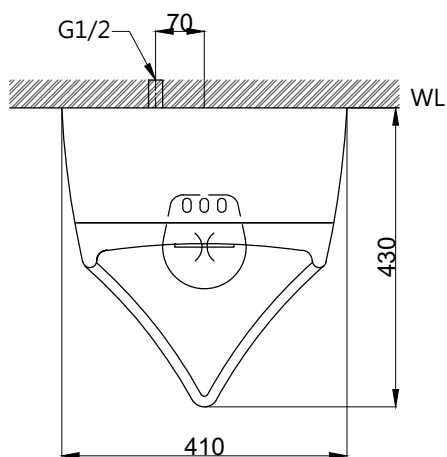

注意事項：

1. 適用水壓範圍為 0.7~5kgf / cm²。
2. 依 CNS 國家標準瓷器尺寸許可差為正負 5%，最大不超過 2.5cm。
3. 產品顏色及樣式均以實品為準，若有更改，恕不另行通知。
4. 本公司保留一切有關產品修改或改進產品材料、品質、規格與停產等之權利。

請於產品送達現場後再進行鑽孔和預埋動作，避免尺寸有些許誤差
()內為建議尺寸

感應沖水閥型號：AT0018

最後修改日期 2023年07月27日

製圖 Yuan

比例 1:10

品名 感應型落地便斗組

備註

審核 Robin

單位 mm

型號 U806A