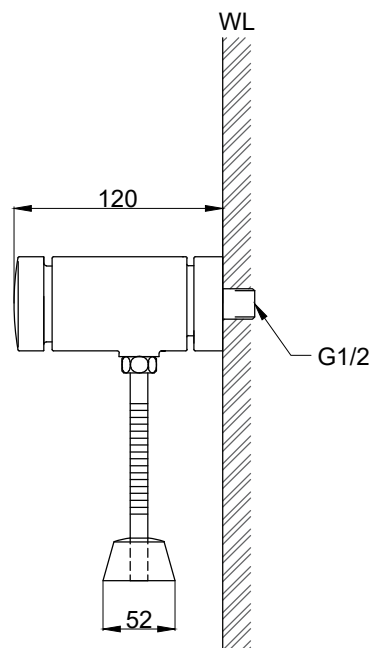

注意事項：

1. 適用水壓範圍為 1~4kgf/cm²。
2. 請勿使用酸、鹼清潔劑清潔產品。
3. 安裝前請先清洗水管管路，以避免管路阻塞。
4. 產品顏色及樣式均以實品為準，若有更改，恕不另行通知。
5. 本公司保留一切有關產品修改或改進產品材料、品質、規格與停產等之權利。

最後修改日期	2021年07月07日	製圖	Robin	比例	1:5	品名	便斗指壓沖水閥
備註		審核	Chia	單位	mm	型號	UP0035