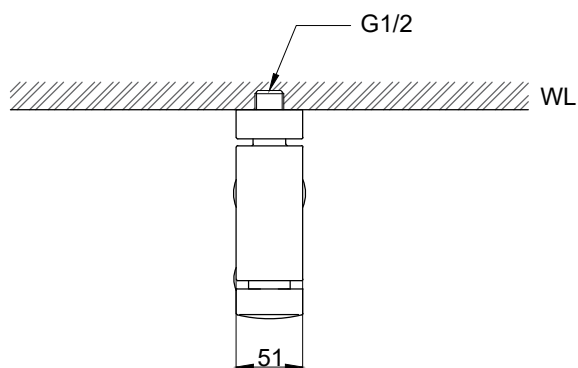

注意事項：

1. 適用水壓範圍為 1~4kgf/cm²。
2. 請勿使用酸、鹼清潔劑清潔產品。
3. 安裝前請先清洗水管管路，以避免管路阻塞。
4. 產品顏色及樣式均以實品為準，若有更改，恕不另行通知。
5. 本公司保留一切有關產品修改或改進產品材料、品質、規格與停產等之權利。

最後修改日期	2021年07月07日	製圖	Robin	比例	1:5	品名	便斗指壓沖水閥
備註		審核	Chia	單位	mm	型號	UP0035