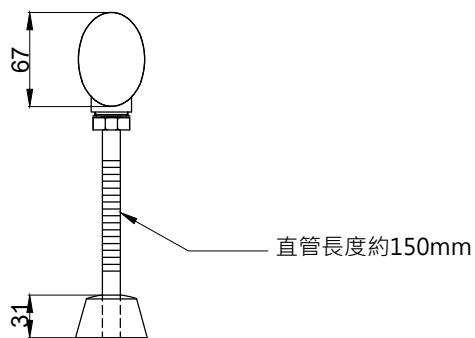

注意事項：

1. 適用水壓範圍為 1~4kgf/cm²。
2. 請勿使用酸、鹼清潔劑清潔產品。
3. 安裝前請先清洗水管管路，以避免管路阻塞。
4. 產品顏色及樣式均以實品為準，若有更改，恕不另行通知。
5. 本公司保留一切有關產品修改或改進產品材料、品質、規格與停產等之權利。

最後修改日期	2021年07月07日	製圖	Robin	比例	1:5	品名	便斗指壓沖水閥
備註		審核	Chia	單位	mm	型號	UP0035