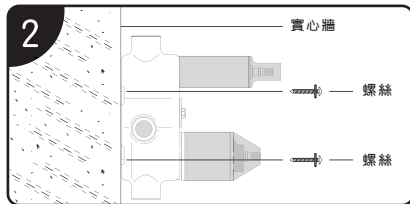

埋壁型沐浴龍頭 建議施工圖及使用說明 S6019

- 安裝、使用前請詳閱此說明書，並遵守安裝、使用規範，所有因錯誤安裝或使用而造成之損壞或產品異常均不在保固範圍內。
- 請將此說明書妥善收納，以便日後查閱。

 京典衛浴

若有任何安裝/使用問題敬請聯絡本公司
 客服專線：0800-898833
 客服專線服務時間：週一-週五 8:00-17:00 週六 8:00-12:00

安裝前注意事項

1. 本產品已具控溫功能，為達最佳控溫效果，請避免搭配恆溫熱水器一同使用。
2. 埋壁型沐浴龍頭適用水壓為 $1.5\text{--}5\text{kgf/cm}^2$ 。給水壓力不足時，請加裝加壓馬達；給水壓力過強時，請加裝減壓閥，以達最佳出水效果。
3. 埋壁型沐浴龍頭使用溫度為 $0\text{--}85^\circ\text{C}$ ，超過 85°C 的熱水，可能導致龍頭壽命縮短、破損而造成漏水、燙傷等財物或人身損失。
4. 請依使用者身高及使用習慣調整埋壁型臉盆/沐浴/淋浴龍頭的安裝高度。
5. 產品出貨前均通過試水檢驗，有少量殘水屬正常現象。

在尚未鋪磚、貼瓷磚的實心牆面上，依使用者身高及使用習慣將龍頭主體放到欲安裝的位置，用水平尺校正水平位置後，用筆在牆上註記。

利用震動式電鑽與適當之鑽頭（同套筒尺寸）於牆面鑽出塑膠壁虎孔，並打入塑膠壁虎。

將螺絲穿過主體底座的安裝孔並固定於在實心牆上，再依照現場水源配置，連接龍頭主體兩側的冷熱進水口，測試產品是否能正常切換上下出水。

- * 上出水口須朝上
- * 安裝前須將墊片套入螺絲

取下保護蓋後，將上下出水切換開關把手、控溫把手鎖上並裝上修飾蓋。