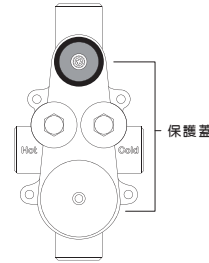

在尚未鋪磚、貼瓷磚的實心牆面上，依使用者身高及使用習慣將龍頭主體放到欲安裝的位置，用水平尺校正水平位置後，用筆在牆上註記。

利用震動式電鑽與適當之鑽頭（同套筒尺寸）於牆面鑽出塑膠壁虎孔，並打入塑膠壁虎。

將螺絲穿過主體底座的安裝孔並固定於在實心牆上，再依照現場水源配置，連接龍頭主體兩側的冷熱進水口，測試產品是否能正常切換上下出水。

- * 上出水口須朝上
- * 安裝前須將墊片套入螺絲

取下保護蓋後，將上下出水切換開關把手、控溫把手鎖上並裝上修飾蓋。

完成以上步驟即可進行鋪磚、貼瓷磚等裝修施工，施工時請避開水路管線及主體，鋪磚、貼瓷磚時請預留清潔口與把手的空間，以便往後進行產品維護。

- * 實牆到瓷磚完成面不得超過 7cm

在產品周緣與牆壁的接觸面，打上矽利康密封並用刮刀將其修飾平整，使其美觀，靜置1小時後即完成安裝。

內容物示意

1. 主體x1 (附保護蓋)

3. 修飾面板x1

4. 上下出水切換開關、控溫開關

5. 配件包

示意圖面與實品樣式會有部分差異，請以實品為準。