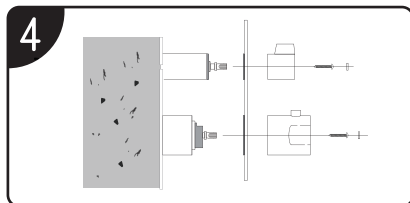

埋壁型沐浴龍頭 建議施工圖及使用說明 S6019

- 安裝、使用前請詳閱此說明書，並遵守安裝、使用規範，所有因錯誤安裝或使用而造成之損壞或產品異常均不在保固範圍內。
- 請將此說明書妥善收納，以便日後查閱。

 京典衛浴

若有任何安裝/使用問題敬請聯絡本公司
 客服專線：0800-898833
 客服專線服務時間：週一-週五 8:00-17:00 週六 8:00-12:00

安裝前注意事項

1. 本產品已具控溫功能，為達最佳控溫效果，請避免搭配恆溫熱水器一同使用。
2. 埋壁型沐浴龍頭適用水壓為 $1.5\text{--}5\text{kgf/cm}^2$ 。給水壓力不足時，請加裝加壓馬達；給水壓力過強時，請加裝減壓閥，以達最佳出水效果。
3. 埋壁型沐浴龍頭使用溫度為 $0\text{--}85^\circ\text{C}$ ，超過 85°C 的熱水，可能導致龍頭壽命縮短、破損而造成漏水、燙傷等財物或人身損失。
4. 請依使用者身高及使用習慣調整埋壁型臉盆/沐浴/淋浴龍頭的安裝高度。
5. 產品出貨前均通過試水檢驗，有少量殘水屬正常現象。

在尚未鋪磚、貼瓷磚的實心牆面上，依使用者身高及使用習慣將龍頭主體放到欲安裝的位置，用水平尺校正水平位置後，用筆在牆上註記。

利用震動式電鑽與適當之鑽頭（同套筒尺寸）於牆面鑽出塑膠壁虎孔，並打入塑膠壁虎。

將螺絲穿過主體底座的安裝孔並固定於在實心牆上，再依照現場水源配置，連接龍頭主體兩側的冷熱進水口，測試產品是否能正常切換上下出水。

- * 上出水口須朝上
- * 安裝前須將墊片套入螺絲

取下保護蓋後，將上下出水切換開關把手、控溫把手鎖上並裝上修飾蓋。