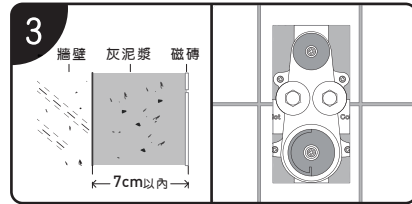

在尚未鋪磚、貼瓷磚的實心牆面上，依使用者身高及使用習慣將龍頭主體放到欲安裝的位置，用水平尺校正水平位置後，用筆在牆上註記。

利用震動式電鑽與適當之鑽頭（同套筒尺寸）於牆面鑽出塑膠壁虎孔，並打入塑膠壁虎。

將螺絲穿過主體底座的安裝孔並固定於在實心牆上，再依照現場水源配置，連接龍頭主體兩側的冷熱進水口，測試產品是否能正常切換上下出水。

- * 上出水口須朝上
- * 安裝前須將墊片套入螺絲

取下保護蓋後，將上下出水切換開關把手、控溫把手鎖上並裝上修飾蓋。