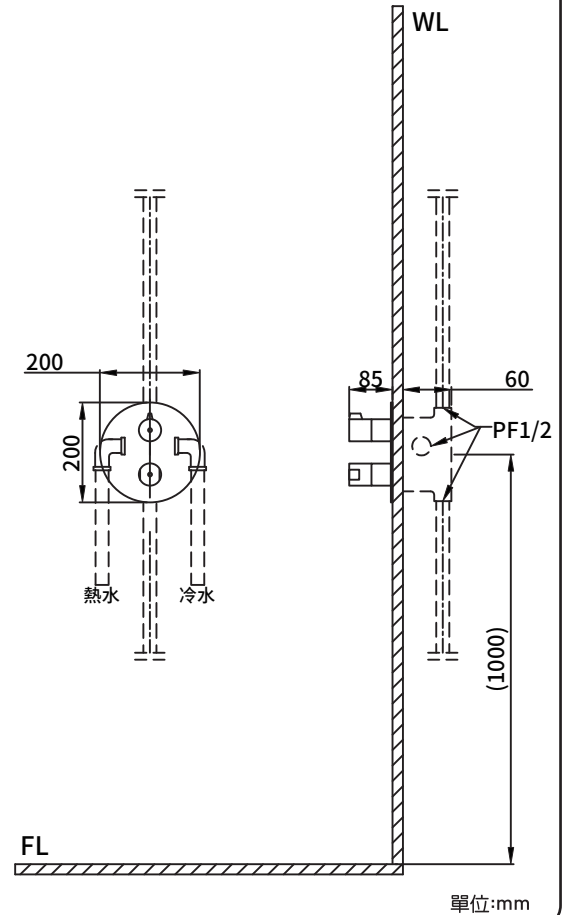

施工尺寸圖

矽利康施工說明

1. 先使用乾淨抹布搭配肥皂水或酒精擦拭產品表面、磁磚污垢、灰塵及鬆動的泥漿等，待乾燥後才可以施打矽利康。
2. 要施打矽利康之處，須保持乾燥，施打時應將縫隙充分填滿。
3. 欲修飾打完的矽利康，可用小圓持片，或以手指沾水，輕輕整平，一般靜待15分鐘後矽利康表面則不再有黏性。

安裝完成檢查事項

1. 確認產品安裝穩固，不會晃動。
2. 打開進水閥，檢查所有接口是否有漏水情形。
3. 打開龍頭開關把手，操作各個切換開關，確認出水狀況及是否有漏水情形。

示意圖面與實品樣式會有部分差異，請以實品為準。