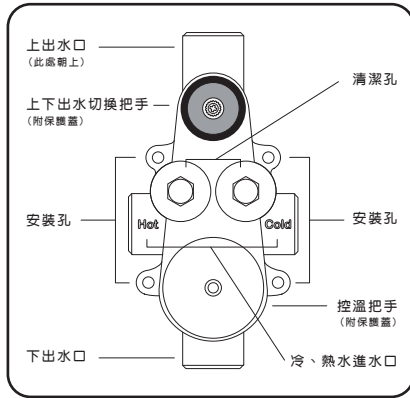

埋壁型沐浴龍頭 建議施工圖及使用說明 S6019

- 安裝、使用前請詳閱此說明書，並遵守安裝、使用規範，所有因錯誤安裝或使用而造成之損壞或產品異常均不在保固範圍內。
- 請將此說明書妥善收納，以便日後查閱。

 京典衛浴

若有任何安裝/使用問題敬請聯絡本公司
 客服專線：0800-898833
 客服專線服務時間：週一-週五 8:00-17:00 週六 8:00-12:00

安裝前注意事項

1. 本產品已具控溫功能，為達最佳控溫效果，請避免搭配恆溫熱水器一同使用。
2. 埋壁型沐浴龍頭適用水壓為 $1.5\text{--}5\text{kgf/cm}^2$ 。給水壓力不足時，請加裝加壓馬達；給水壓力過強時，請加裝減壓閥，以達最佳出水效果。
3. 埋壁型沐浴龍頭使用溫度為 $0\text{--}85^\circ\text{C}$ ，超過 85°C 的熱水，可能導致龍頭壽命縮短、破損而造成漏水、燙傷等財物或人身損失。
4. 請依使用者身高及使用習慣調整埋壁型臉盆/沐浴/淋浴龍頭的安裝高度。
5. 產品出貨前均通過試水檢驗，有少量殘水屬正常現象。

在尚未鋪磚、貼瓷磚的實心牆面上，依使用者身高及使用習慣將龍頭主體放到欲安裝的位置，用水平尺校正水平位置後，用筆在牆上註記。

利用震動式電鑽與適當之鑽頭（同套筒尺寸）於牆面鑽出塑膠壁虎孔，並打入塑膠壁虎。

將螺絲穿過主體底座的安裝孔並固定於在實心牆上，再依照現場水源配置，連接龍頭主體兩側的冷熱進水口，測試產品是否能正常切換上下出水。

- * 上出水口須朝上
- * 安裝前須將墊片套入螺絲

取下保護蓋後，將上下出水切換開關把手、控溫把手鎖上並裝上修飾蓋。