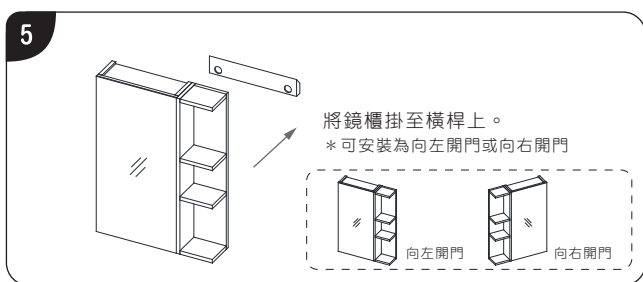

鏡面收納櫃 安裝及使用說明

HA57

- ※ 示意圖面與實品樣式會有部分差異，請以實品為準。
- ※ 請將此說明書妥善收納，以便日後查閱。

安裝步驟

安裝、使用前請詳閱此說明書，並遵守安裝、使用規範，所有因錯誤安裝或使用而造成之損壞或產品異常均不在保固範圍內。

注意事項

為避免人員受傷及財產損失，請嚴格遵守『注意事項』。

- ⊗ 不可使用鋼刷、菜瓜布等粗糙表面的清潔用具刷洗產品，否則可能導致產品表面不可逆轉之損害，如：刮傷...等。
- ⊗ 應避免重力、硬物撞擊，否則可能導致產品功能異常、表面刮傷受損。
- ⊗ 勿直接用水沖洗鏡子、鏡面收納櫃，或以酸鹼性化學藥劑清洗，以免鏡面水銀脫落，出現黑斑。