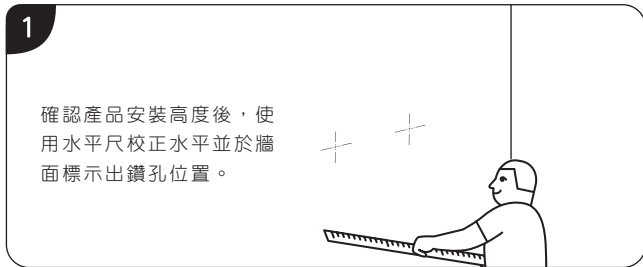

鏡面收納櫃 安裝及使用說明

HA57

- ※ 示意圖面與實品樣式會有部分差異，請以實品為準。
- ※ 請將此說明書妥善收納，以便日後查閱。

安裝步驟

安裝、使用前請詳閱此說明書，並遵守安裝、使用規範，所有因錯誤安裝或使用而造成之損壞或產品異常均不在保固範圍內。

注意事項

為避免人員受傷及財產損失，請嚴格遵守『注意事項』。

- ⊗ 不可使用鋼刷、菜瓜布等粗糙表面的清潔用具刷洗產品，否則可能導致產品表面不可逆轉之損害，如：刮傷...等。
- ⊗ 應避免重力、硬物撞擊，否則可能導致產品功能異常、表面刮傷受損。
- ⊗ 勿直接用水沖洗鏡子、鏡面收納櫃，或以酸鹼性化學藥劑清洗，以免鏡面水銀脫落，出現黑斑。