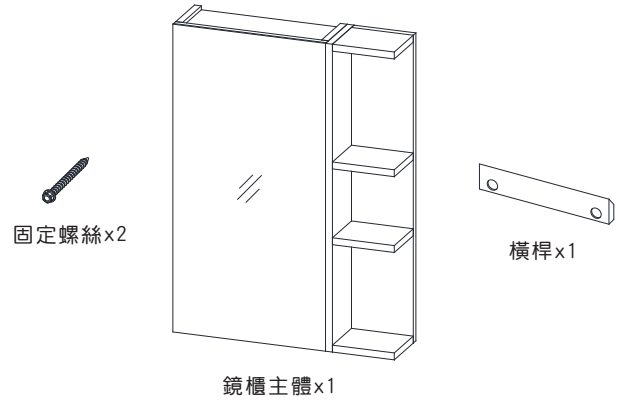

鏡面收納櫃 安裝及使用說明

HA57

- ※ 示意圖面與實品樣式會有部分差異，請以實品為準。
- ※ 請將此說明書妥善收納，以便日後查閱。

安裝步驟

安裝、使用前請詳閱此說明書，並遵守安裝、使用規範，所有因錯誤安裝或使用而造成之損壞或產品異常均不在保固範圍內。

注意事項

為避免人員受傷及財產損失，請嚴格遵守『注意事項』。

- ⊗ 不可使用鋼刷、菜瓜布等粗糙表面的清潔用具刷洗產品，否則可能導致產品表面不可逆轉之損害，如：刮傷...等。
- ⊗ 應避免重力、硬物撞擊，否則可能導致產品功能異常、表面刮傷受損。
- ⊗ 勿直接用水沖洗鏡子、鏡面收納櫃，或以酸鹼性化學藥劑清洗，以免鏡面水銀脫落，出現黑斑。