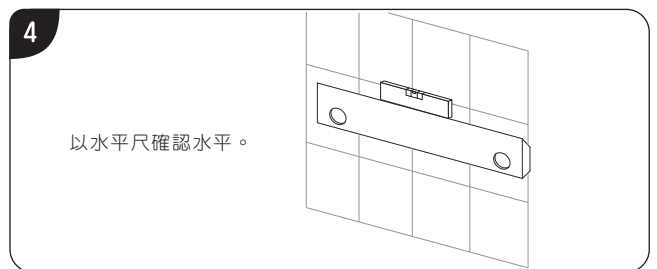

鏡面收納櫃 安裝及使用說明

HA57

- ※ 示意圖面與實品樣式會有部分差異，請以實品為準。
- ※ 請將此說明書妥善收納，以便日後查閱。

安裝步驟

安裝、使用前請詳閱此說明書，並遵守安裝、使用規範，所有因錯誤安裝或使用而造成之損壞或產品異常均不在保固範圍內。

注意事項

為避免人員受傷及財產損失，請嚴格遵守『注意事項』。

- ⊗ 不可使用鋼刷、菜瓜布等粗糙表面的清潔用具刷洗產品，否則可能導致產品表面不可逆轉之損害，如：刮傷...等。
- ⊗ 應避免重力、硬物撞擊，否則可能導致產品功能異常、表面刮傷受損。
- ⊗ 勿直接用水沖洗鏡子、鏡面收納櫃，或以酸鹼性化學藥劑清洗，以免鏡面水銀脫落，出現黑斑。