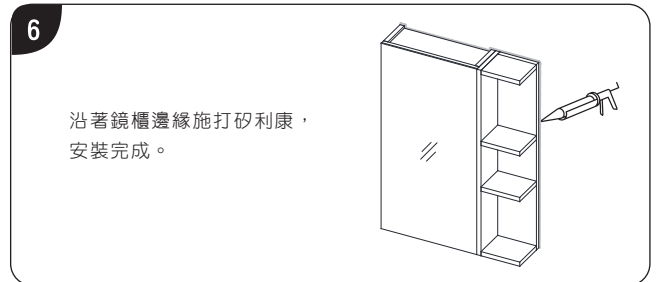

鏡面收納櫃 安裝及使用說明

HA57

- ※ 示意圖面與實品樣式會有部分差異，請以實品為準。
- ※ 請將此說明書妥善收納，以便日後查閱。

安裝步驟

安裝、使用前請詳閱此說明書，並遵守安裝、使用規範，所有因錯誤安裝或使用而造成之損壞或產品異常均不在保固範圍內。

注意事項

為避免人員受傷及財產損失，請嚴格遵守『注意事項』。

- ⊗ 不可使用鋼刷、菜瓜布等粗糙表面的清潔用具刷洗產品，否則可能導致產品表面不可逆轉之損害，如：刮傷...等。
- ⊗ 應避免重力、硬物撞擊，否則可能導致產品功能異常、表面刮傷受損。
- ⊗ 勿直接用水沖洗鏡子、鏡面收納櫃，或以酸鹼性化學藥劑清洗，以免鏡面水銀脫落，出現黑斑。