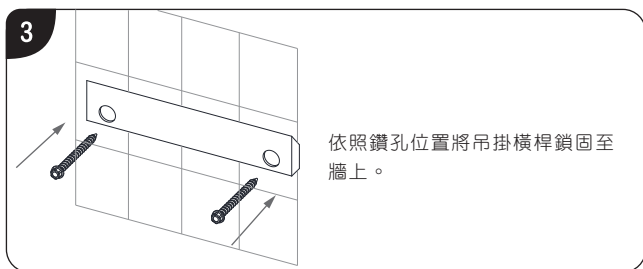

鏡面收納櫃 安裝及使用說明

HA57

- ※ 示意圖面與實品樣式會有部分差異，請以實品為準。
- ※ 請將此說明書妥善收納，以便日後查閱。

安裝步驟

安裝、使用前請詳閱此說明書，並遵守安裝、使用規範，所有因錯誤安裝或使用而造成之損壞或產品異常均不在保固範圍內。

注意事項

為避免人員受傷及財產損失，請嚴格遵守『注意事項』。

- ⊗ 不可使用鋼刷、菜瓜布等粗糙表面的清潔用具刷洗產品，否則可能導致產品表面不可逆轉之損害，如：刮傷...等。
- ⊗ 應避免重力、硬物撞擊，否則可能導致產品功能異常、表面刮傷受損。
- ⊗ 勿直接用水沖洗鏡子、鏡面收納櫃，或以酸鹼性化學藥劑清洗，以免鏡面水銀脫落，出現黑斑。