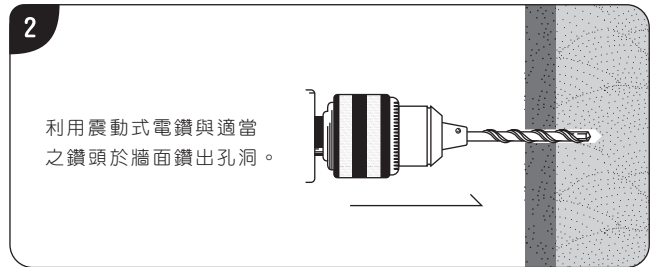

鏡面收納櫃 安裝及使用說明

HA57

- ※ 示意圖面與實品樣式會有部分差異，請以實品為準。
- ※ 請將此說明書妥善收納，以便日後查閱。

安裝步驟

安裝、使用前請詳閱此說明書，並遵守安裝、使用規範，所有因錯誤安裝或使用而造成之損壞或產品異常均不在保固範圍內。

注意事項

為避免人員受傷及財產損失，請嚴格遵守『注意事項』。

- ⊗ 不可使用鋼刷、菜瓜布等粗糙表面的清潔用具刷洗產品，否則可能導致產品表面不可逆轉之損害，如：刮傷...等。
- ⊗ 應避免重力、硬物撞擊，否則可能導致產品功能異常、表面刮傷受損。
- ⊗ 勿直接用水沖洗鏡子、鏡面收納櫃，或以酸鹼性化學藥劑清洗，以免鏡面水銀脫落，出現黑斑。